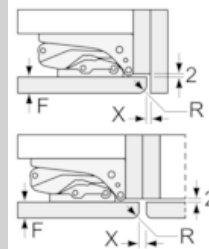

Maße in mm
Empfehlung Spaltmaße für Flachscharnier

F	R	X
16-19	0-3	2,5
20	0-1	3
	2-3	2,5
21	0-1	3
	2-3	2,5
22	0	4
	1	3,5
	2-3	3

Die in der Tabelle empfohlenen Spaltmaße sind einzuhalten, um eine kollisionsfreie Öffnung der Gerätetüre zu gewährleisten und Beschädigungen am Küchenmöbel zu vermeiden.