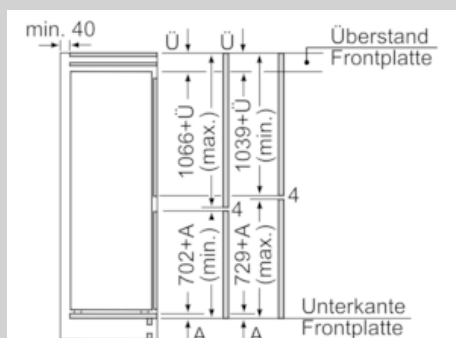

#### Maße

- Gerätemaße (H x B x T): 177.2 cm x 55.8 cm x 54.5 cm
- Nischenmaße (H x B x T): 177.5 cm x 56.0 cm x 55.0 cm

#### IHRE VORTEILE

- 1 FreshSafe2 Schublade; Nährstoffe bleiben bei erhöhter Luftfeuchtigkeit bis zu 2x länger erhalten.
- VarioShelf: teilbare Glasplatte zur Nutzung auch für hohe Gefäße
- EasyAccess Shelf: ausziehbare Glasplatte mit erhöhtem Rand für bessere Übersicht und leichten Zugriff
- Touch Control - zeitlos elegant, alles perfekt unter Kontrolle

## Maßzeichnungen

 Maße in mm  
 Empfehlung Spaltmaße für Flachscharnier

F	R	X
16-19	0-3	2,5
20	0-1	3
	2-3	2,5
21	0-1	3
	2-3	2,5
22	0	4
	1	3,5
	2-3	3

Die in der Tabelle empfohlenen Spaltmaße sind einzuhalten, um eine kollisionsfreie Öffnung der Gerätetüre zu gewährleisten und Beschädigungen am Küchenmöbel zu vermeiden.