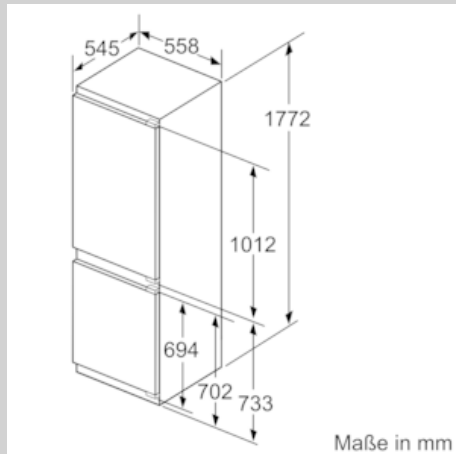

N 70, Einbau-Kühl-Gefrier-Kombination mit
Gefrierbereich unten, 177.2 x 55.8 cm
KI7863FF0

Maßzeichnungen

Maße in mm
Empfehlung Spaltmaße für Flachscharnier

F	R	X
16-19	0-3	2,5
20	0-1	3
	2-3	2,5
21	0-1	3
	2-3	2,5
22	0	4
	1	3,5
	2-3	3

Die in der Tabelle empfohlenen Spaltmaße sind einzuhalten, um eine kollisionsfreie Öffnung der Gerätetüre zu gewährleisten und Beschädigungen am Küchenmöbel zu vermeiden.