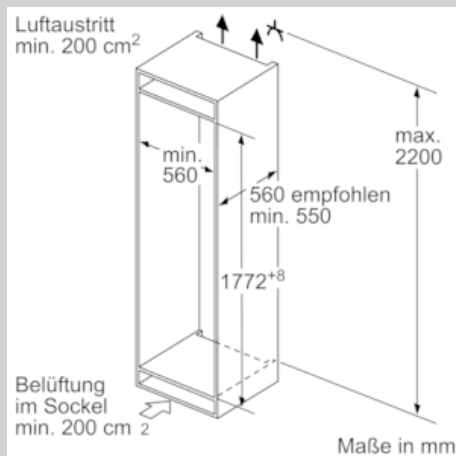

#### Maße

- Gerätemaße (H x B x T): 177.2 cm x 55.8 cm x 54.5 cm
- Nischenmaße (H x B x T): 177.5 cm x 56.0 cm x 55.0 cm

#### IHRE VORTEILE

- 1 FreshSafe2 Schublade; Nährstoffe bleiben bei erhöhter Luftfeuchtigkeit bis zu 2x länger erhalten.
- VarioShelf: teilbare Glasplatte zur Nutzung auch für hohe Gefäße
- EasyAccess Shelf: ausziehbare Glasplatte mit erhöhtem Rand für bessere Übersicht und leichten Zugriff
- Touch Control - zeitlos elegant, alles perfekt unter Kontrolle

N 70, Einbau-Kühl-Gefrier-Kombination mit  
 Gefrierbereich unten, 177.2 x 55.8 cm  
 KI7863FF0

## Maßzeichnungen

 Maße in mm  
 Empfehlung Spaltmaße für Flachscharnier

F	R	X
16-19	0-3	2,5
20	0-1	3
	2-3	2,5
21	0-1	3
	2-3	2,5
22	0	4
	1	3,5
	2-3	3

Die in der Tabelle empfohlenen Spaltmaße sind einzuhalten, um eine kollisionsfreie Öffnung der Gerätetüre zu gewährleisten und Beschädigungen am Küchenmöbel zu vermeiden.