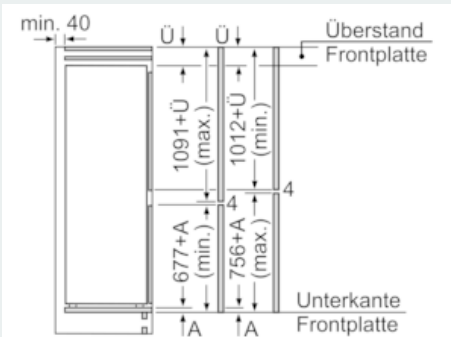

##### Technische Daten

Energieeffizienzklasse: E  
 Durchschnittlicher Energieverbrauch in Kilowattstunden pro Jahr (kWh/a): 234  
 Summe der Volumen der Tiefkühlfächer: 76  
 Summe der Volumen der Kaltlagerfächer: 184  
 Luftschallemissionen: 35  
 Luftschallemissionsklasse: B  
 Bauform: Eingebaut  
 Dekorrahmen/ -platte: Nicht möglich  
 Gerätebreite (mm): 541  
 Gerätetiefe (mm): 548  
 Nischenmaße (H x B x T) (mm): 1775.0 x 560 x 550  
 Nettogewicht (kg): 64,426  
 Absicherung (A): 10  
 Türanschlag: rechts wechselbar  
 Spannung (V): 220-240  
 Frequenz (Hz): 50  
 Approbationszertifikate: CE, VDE  
 Länge Anschlusskabel (cm): 230  
 Lagerung bei Stromausfall (h): 10  
 Anzahl Verdichter: 1  
 Anzahl unabhängiger Kühlkreisläufe: 1  
 Innenlüfter: Nein  
 Scharniere wechselbar: Ja  
 Anzahl verstellbarer Ablagen-Kühlteil (Stck): 3  
 Flaschenregale: Ja  
 Frostfree System: Gefriergeräte  
 Art der Installation: Vollintegrierbar  
 Scharnierart: Schlepptür

#### Zubehör

3 x Eierablage  
 1 x Eiswürfelschale

**iQ300, Einbau-Kühl-Gefrier-  
Kombination mit Gefrierbereich unten,  
177.2 x 54.1 cm  
KI86NVSE0**

**iQ300, Einbau-Kühl-Gefrier-Kombination mit Gefrierbereich unten,  
177.2 x 54.1 cm  
KI86NVSE0**

Maßzeichnungen

Die angegebenen Möbeltürmaße gelten für eine Türfuge von 4 mm.

Maße in mm

Maße in mm