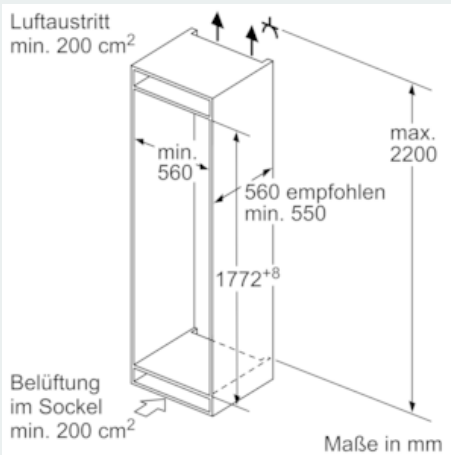

##### Technische Daten

Energieeffizienzklasse: E  
 Durchschnittlicher Energieverbrauch in Kilowattstunden pro Jahr (kWh/a): 234  
 Summe der Volumen der Tiefkühlfächer: 76  
 Summe der Volumen der Kaltlagerfächer: 184  
 Luftschallemissionen: 35  
 Luftschallemissionsklasse: B  
 Bauform: Eingebaut  
 Dekorrahmen/ -platte: Nicht möglich  
 Gerätebreite (mm): 541  
 Gerätetiefe (mm): 548  
 Nischenmaße (H x B x T) (mm): 1775.0 x 560 x 550  
 Nettogewicht (kg): 64,426  
 Absicherung (A): 10  
 Türanschlag: rechts wechselbar  
 Spannung (V): 220-240  
 Frequenz (Hz): 50  
 Approbationszertifikate: CE, VDE  
 Länge Anschlusskabel (cm): 230  
 Lagerung bei Stromausfall (h): 10  
 Anzahl Verdichter: 1  
 Anzahl unabhängiger Kühlkreisläufe: 1  
 Innenlüfter: Nein  
 Scharniere wechselbar: Ja  
 Anzahl verstellbarer Ablagen-Kühlteil (Stck): 3  
 Flaschenregale: Ja  
 Frostfree System: Gefriergeräte  
 Art der Installation: Vollintegrierbar  
 Scharnierart: Schlepptür

#### Zubehör

3 x Eierablage  
 1 x Eiswürfelschale

**iQ300, Einbau-Kühl-Gefrier-  
Kombination mit Gefrierbereich unten,  
177.2 x 54.1 cm  
KI86NVSE0**

**iQ300, Einbau-Kühl-Gefrier-Kombination mit Gefrierbereich unten,  
177.2 x 54.1 cm  
KI86NVSE0**

Maßzeichnungen

Die angegebenen Möbeltürmaße gelten für eine Türfuge von 4 mm.

Maße in mm

Maße in mm