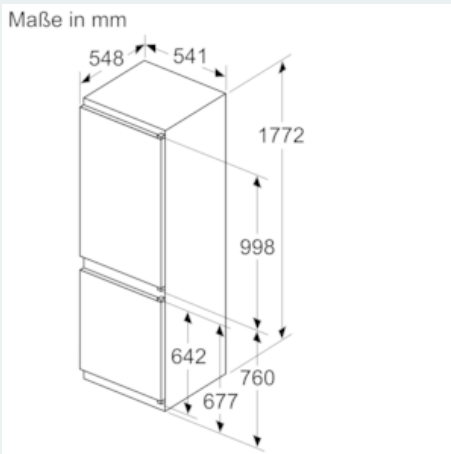

#### Zubehör

3 x Eierablage  
 1 x Eiswürfelschale

**iQ300, Einbau-Kühl-Gefrier-  
Kombination mit Gefrierbereich unten,  
177.2 x 54.1 cm  
KI86NVSE0**

**iQ300, Einbau-Kühl-Gefrier-Kombination mit Gefrierbereich unten,  
177.2 x 54.1 cm  
KI86NVSE0**

Maßzeichnungen

Die angegebenen Möbeltürmaße gelten für eine Türfuge von 4 mm.

Maße in mm

Maße in mm