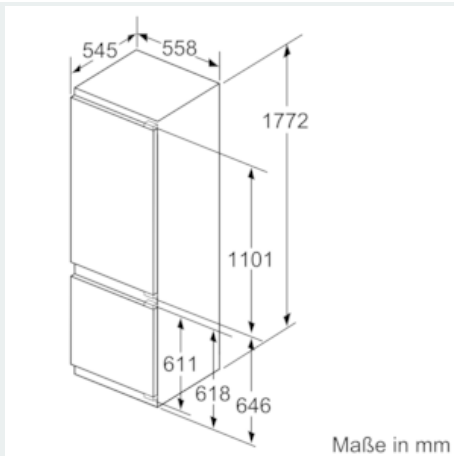

Gefrierteil

- LowFrost - geringere Eisbildung, schnelleres Abtauen
- varioZone - für flexible Nutzung des Gefrierraums
- 2 transparente Gefriergut-Schubladen, davon
- 1 bigBox

Maße

- Gerätemaße (H x B x T): 177.2 cm x 55.8 cm x 54.5 cm
- Nischenmaße (H x B x T): 177.5 cm x 56.0 cm x 55.0 cm

Technische Informationen

- Türanschlag rechts, wechselbar
- Anschlusswert: Anschlusswert: 120 W
- 220 - 240 V

Zubehör

- 3 x Eierablage, 1 x Eiswürfelschale, 1 x Flaschenkamm in Türabsteller
- Flaschenkamm
- EU19_EEK_D: D
- Total Volume EEC EU19: 270 l
- EU19_Volumen Kühlfächer_D: 208 l
- EU19_Volumen Tiefkühlfaecher_D: 62 l
- EU19_Gefriervermögen in 24h_D: 5 kg
- EU19_Energieverbr. Jahr geru_D: 165 kWh/a
- EU19_Klimaklasse_D: SN-ST
- EU19_Schnelleinfrierfunktion_D: ja
- EU19_Luftschallemission_D: 35 dB
- EU19_Lagerzeit bei Störung_D: 12 h

**iQ500, Einbau-Kühl-Gefrier-Kombination mit Gefrierbereich unten,
177.2 x 55.8 cm
KI87SADD0**

Maßzeichnungen

Maße in mm
Empfehlung Spaltmaße für Flachscharnier

F	R	X
16-19	0-3	2,5
20	0-1	3
	2-3	2,5
21	0-1	3
	2-3	2,5
22	0	4
	1	3,5
	2-3	3