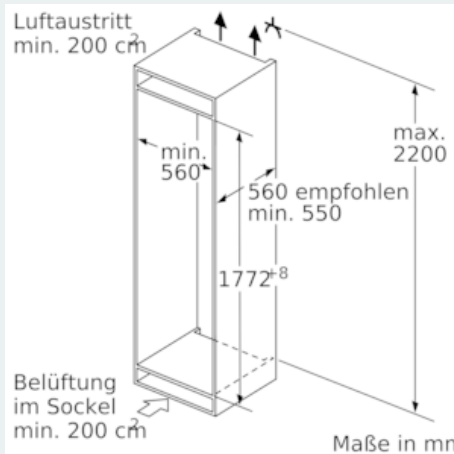

Gefrierteil

- LowFrost - geringere Eisbildung, schnelleres Abtauen
- varioZone - für flexible Nutzung des Gefrierraums
- 2 transparente Gefriergut-Schubladen, davon
- 1 bigBox

Maße

- Gerätemaße (H x B x T): 177.2 cm x 55.8 cm x 54.5 cm
- Nischenmaße (H x B x T): 177.5 cm x 56.0 cm x 55.0 cm

Technische Informationen

- Türanschlag rechts, wechselbar
- Anschlusswert: Anschlusswert: 120 W
- 220 - 240 V

Zubehör

- 3 x Eierablage, 1 x Eiswürfelschale, 1 x Flaschenkamm in Türabsteller
- Flaschenkamm
- EU19_EEK_D: D
- Total Volume EEC EU19: 270 l
- EU19_Volumen Kühlfächer_D: 208 l
- EU19_Volumen Tiefkühlfaecher_D: 62 l
- EU19_Gefriervermögen in 24h_D: 5 kg
- EU19_Energieverbr. Jahr geru_D: 165 kWh/a
- EU19_Klimaklasse_D: SN-ST
- EU19_Schnelleinfrierfunktion_D: ja
- EU19_Luftschallemission_D: 35 dB
- EU19_Lagerzeit bei Störung_D: 12 h

**iQ500, Einbau-Kühl-Gefrier-Kombination mit Gefrierbereich unten,
177.2 x 55.8 cm
KI87SADD0**

Maßzeichnungen

Maße in mm
Empfehlung Spaltmaße für Flachscharnier

F	R	X
16-19	0-3	2,5
20	0-1	3
	2-3	2,5
21	0-1	3
	2-3	2,5
22	0	4
	1	3,5
	2-3	3

Die in der Tabelle empfohlenen Spaltmaße sind einzuhalten, um eine kollisionsfreie Öffnung der Gerätetüre zu gewährleisten und Beschädigungen am Küchenmöbel zu vermeiden.

Die angegebenen Möbeltürmaße gelten für eine Türfuge von 4 mm.