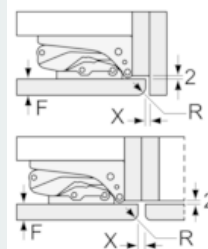

Gefrierteil

- LowFrost - geringere Eisbildung, schnelleres Abtauen
- varioZone - für flexible Nutzung des Gefrierraums
- 2 transparente Gefriergut-Schubladen, davon
- 1 bigBox

Maße

- Gerätemaße (H x B x T): 177.2 cm x 55.8 cm x 54.5 cm
- Nischenmaße (H x B x T): 177.5 cm x 56.0 cm x 55.0 cm

Technische Informationen

- Türanschlag rechts, wechselbar
- Anschlusswert: Anschlusswert: 120 W
- 220 - 240 V

Zubehör

- 3 x Eierablage, 1 x Eiswürfelschale, 1 x Flaschenkamm in Türabsteller
- Flaschenkamm
- EU19_EEK_D: D
- Total Volume EEC EU19: 270 l
- EU19_Volumen Kühlfächer_D: 208 l
- EU19_Volumen Tiefkühlfaecher_D: 62 l
- EU19_Gefriervermögen in 24h_D: 5 kg
- EU19_Energieverbr. Jahr geru_D: 165 kWh/a
- EU19_Klimaklasse_D: SN-ST
- EU19_Schnelleinfrierfunktion_D: ja
- EU19_Luftschallemission_D: 35 dB
- EU19_Lagerzeit bei Störung_D: 12 h

**iQ500, Einbau-Kühl-Gefrier-Kombination mit Gefrierbereich unten,
177.2 x 55.8 cm
KI87SADD0**

Maßzeichnungen

Maße in mm
Empfehlung Spaltmaße für Flachscharnier

F	R	X
16-19	0-3	2,5
20	0-1	3
	2-3	2,5
21	0-1	3
	2-3	2,5
22	0	4
	1	3,5
	2-3	3