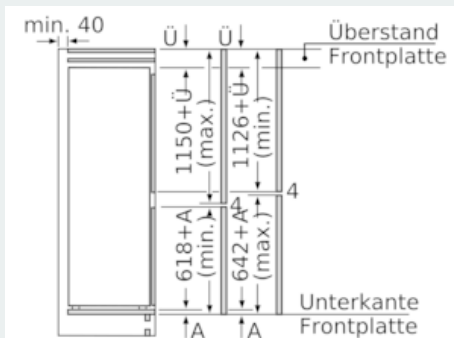

Gefrierteil

- LowFrost - geringere Eisbildung, schnelleres Abtauen
- varioZone - für flexible Nutzung des Gefrierraums
- 2 transparente Gefriergut-Schubladen, davon
- 1 bigBox

Maße

- Gerätemaße (H x B x T): 177.2 cm x 55.8 cm x 54.5 cm
- Nischenmaße (H x B x T): 177.5 cm x 56.0 cm x 55.0 cm

Technische Informationen

- Türanschlag rechts, wechselbar
- Anschlusswert: Anschlusswert: 120 W
- 220 - 240 V

Zubehör

- 3 x Eierablage, 1 x Eiswürfelschale, 1 x Flaschenkamm in Türabsteller
- Flaschenkamm
- EU19_EEK_D: D
- Total Volume EEC EU19: 270 l
- EU19_Volumen Kühlfächer_D: 208 l
- EU19_Volumen Tiefkühlfaecher_D: 62 l
- EU19_Gefriervermögen in 24h_D: 5 kg
- EU19_Energieverbr. Jahr geru_D: 165 kWh/a
- EU19_Klimaklasse_D: SN-ST
- EU19_Schnelleinfrierfunktion_D: ja
- EU19_Luftschallemission_D: 35 dB
- EU19_Lagerzeit bei Störung_D: 12 h

**iQ500, Einbau-Kühl-Gefrier-Kombination mit Gefrierbereich unten,
177.2 x 55.8 cm
KI87SADD0**

Maßzeichnungen

Maße in mm
Empfehlung Spaltmaße für Flachscharnier

F	R	X
16-19	0-3	2,5
20	0-1	3
	2-3	2,5
21	0-1	3
	2-3	2,5
22	0	4
	1	3,5
	2-3	3

Die in der Tabelle empfohlenen Spaltmaße sind einzuhalten, um eine kollisionsfreie Öffnung der Gerätetüre zu gewährleisten und Beschädigungen am Küchenmöbel zu vermeiden.

Die angegebenen Möbeltürmaße gelten für eine Türfuge von 4 mm.