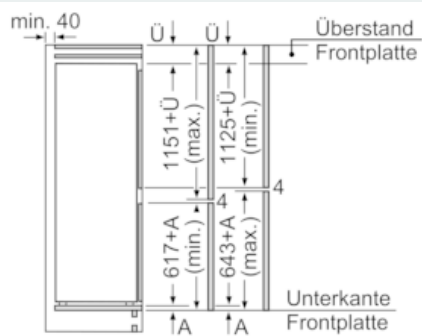

Maße

- Gerätemaße (H x B x T): 177.2 cm x 54.1 cm x 54.8 cm
- Nischenmaße (H x B x T): 177.5 cm x 56.0 cm x 55.0 cm

Technische Informationen

- Türanschlag rechts, wechselbar
- 220 - 240 V

Zubehör

- 3 x Eierablage, 1 x Eismwürfelschale

**iQ300, Einbau-Kühl-Gefrier-Kombination mit Gefrierbereich unten,
177.2 x 54.1 cm
KI87VVE1**

Maßzeichnungen

Die angegebenen Möbeltürmaße gelten für eine Türfuge von 4 mm.

Maße in mm

Maße in mm

Maße in mm
Empfehlung Spaltmaße für Flachscharnier