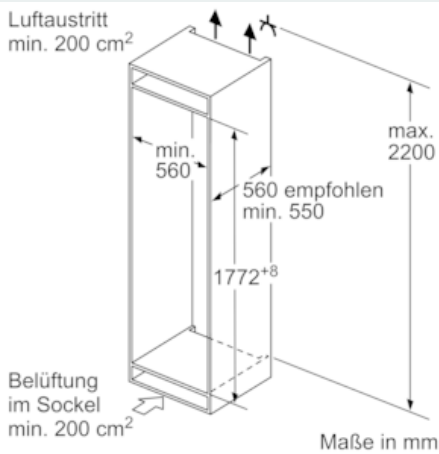

Zubehör

3 x Eierablage
 1 x Eiswürfelschale

Sonderzubehör

GS6BZR00 Einlegeschale für Gefriergutschale

**iQ300, Einbau-Kühl-Gefrier-
Kombination mit Gefrierbereich unten,
177.2 x 54.1 cm
KI87VVFE1**

Ausstattung

Maße

- Gerätemaße (H x B x T): 177.2 cm x 54.1 cm x 54.8 cm
- Nischenmaße (H x B x T): 177.5 cm x 56.0 cm x 55.0 cm

Technische Informationen

- Türanschlag rechts, wechselbar
- 220 - 240 V

Zubehör

- 3 x Eierablage, 1 x Eismwürfelschale

**iQ300, Einbau-Kühl-Gefrier-Kombination mit Gefrierbereich unten,
177.2 x 54.1 cm
KI87VVE1**

Maßzeichnungen

Die angegebenen Möbeltürmaße gelten für eine Türfuge von 4 mm.

Maße in mm

Maße in mm

Maße in mm
Empfehlung Spaltmaße für Flachscharnier

F	R	X
16-19	0-3	2,5
20	0-1	3
	2-3	2,5
21	0-1	3
	2-3	2,5
22	0	4
	1	3,5
	2-3	3

Die in der Tabelle empfohlenen Spaltmasse sind einzuhalten, um eine kollisionsfreie Öffnung der Gerätetüre zu gewährleisten und Beschädigungen am Küchenmöbel zu vermeiden.