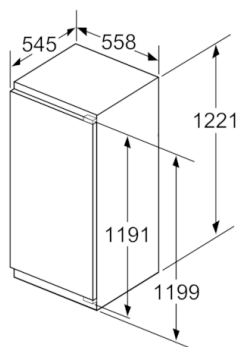

Maße

- Gerätemaße (H x B x T): 122.1 cm x 55.8 cm x 54.5 cm
- Nischenmaße (H x B x T): 122.5 cm x 56.0 cm x 55.0 cm

Technische Informationen

- Türanschlag rechts, wechselbar
- Anschlusswert: Anschlusswert: 90 W
- 220 - 240 V

Zubehör

- 3 x Eierablage
- Flaschenkamm
- EU19_EEK_D: D
- Total Volume EEC EU19: 187 l
- EU19_Volumen Kühlfächer_D: 187 l
- EU19_Volumen Tiefkühlfaecher_D: 0 l
- EU19_Energieverbr. Jahr geru_D: 110 kWh/a
- EU19_Klimaklasse_D: SN-ST
- EU19_Schnelleinfrierfunktion_D: nein
- EU19_Luftschallemission_D: 38 dB

Serie | 8, Einbau-Kühlschrank, 122.5 x 56 cm KIF41ADD0

Maße in mm

Maße in mm

Maße in mm

Maße in mm
Empfehlung Spaltmaße für Flachscharnier

F	R	X
16-19	0-3	2,5
20	0-1	3
	2-3	2,5
21	0-1	3
	2-3	2,5
22	0	4
	1	3,5
	2-3	3