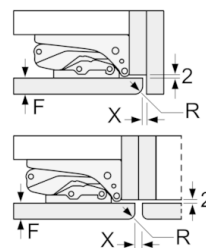

Maße

- Gerätemaße (H x B x T): 122.1 cm x 55.8 cm x 54.5 cm
- Nischenmaße (H x B x T): 122.5 cm x 56.0 cm x 55.0 cm

Technische Informationen

- Türanschlag rechts, wechselbar
- Anschlusswert: Anschlusswert: 90 W
- 220 - 240 V

Serie | 8, Einbau-Kühlschrank, 122.5 x 56 cm KIF41ADD0

Maße in mm

Maße in mm

Maße in mm

Maße in mm
Empfehlung Spaltmaße für Flachscharnier

F	R	X
16-19	0-3	2,5
20	0-1	3
	2-3	2,5
21	0-1	3
	2-3	2,5
22	0	4
	1	3,5
	2-3	3

Die in der Tabelle empfohlenen Spaltmasse sind einzuhalten, um eine kollisionsfreie Öffnung der Gerätetüre zu gewährleisten und Beschädigungen am Küchenmöbel zu vermeiden.