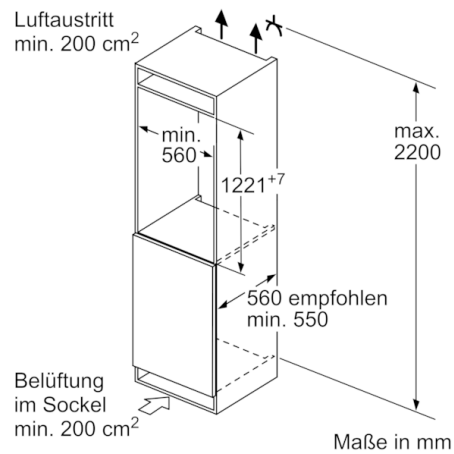

Kühlteil

- 4 Abstellflächen aus Sicherheitsglas (3 höhenverstellbar), davon teilbar mit Parkmöglichkeit im Gerät, 1 easyAccessShelf
- 3 Türabsteller, davon 1 Butter-/ Käsefach

Frischesystem

- Eine VitaFresh 0° Schublade "taufrisch" mit aktiver Feuchteregulierung
- None, Eine VitaFresh 0° Schublade "taufrisch" mit aktiver Feuchteregulierung

Maße

- Gerätemaße (H x B x T): 122.1 cm x 55.8 cm x 54.5 cm
- Nischenmaße (H x B x T): 122.5 cm x 56.0 cm x 55.0 cm

Technische Informationen

- Türanschlag rechts, wechselbar
- Anschlusswert: Anschlusswert: 90 W
- 220 - 240 V

Zubehör

- 3 x Eierablage
- Flaschenkamm
- EU19_EEK_D: D
- Total Volume EEC EU19: 187 l
- EU19_Volumen Kühlfächer_D: 187 l
- EU19_Volumen Tiefkühlfaecher_D: 0 l
- EU19_Energieverbr. Jahr geru_D: 110 kWh/a
- EU19_Klimaklasse_D: SN-ST
- EU19_Schnelleinfrierfunktion_D: nein
- EU19_Luftschallemission_D: 38 dB

Serie | 8, Einbau-Kühlschrank, 122.5 x 56 cm KIF41ADD0

Maße in mm

Maße in mm

Maße in mm

Maße in mm
Empfehlung Spaltmaße für Flachscharnier

F	R	X
16-19	0-3	2,5
20	0-1	3
	2-3	2,5
21	0-1	3
	2-3	2,5
22	0	4
	1	3,5
	2-3	3