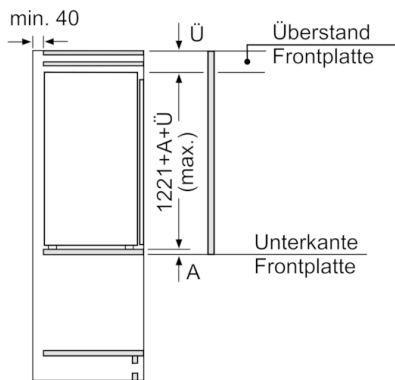

Maße

- Gerätemaße (H x B x T): 122.1 cm x 55.8 cm x 54.5 cm
- Nischenmaße (H x B x T): 122.5 cm x 56.0 cm x 55.0 cm

Technische Informationen

- Türanschlag rechts, wechselbar
- Anschlusswert: Anschlusswert: 90 W
- 220 - 240 V

Serie | 8, Einbau-Kühlschrank, 122.5 x 56 cm KIF41ADD0

Maße in mm

Maße in mm

Maße in mm

Maße in mm
Empfehlung Spaltmaße für Flachscharnier

F	R	X
16-19	0-3	2,5
20	0-1	3
	2-3	2,5
21	0-1	3
	2-3	2,5
22	0	4
	1	3,5
	2-3	3