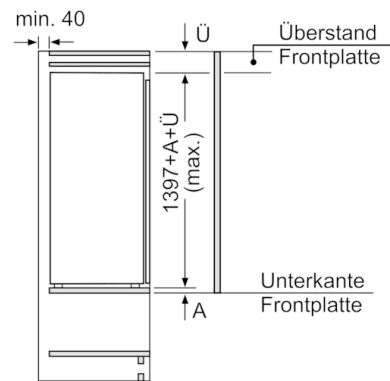

Gefrierteil

- 1 Gefrierfach mit Klappe
- Pizza-gerechtes Gefrierfach

Maße

- Gerätegröße (H x B x T): 139.7 cm x 55.8 cm x 54.5 cm
- Nischengröße (H x B x T): 140.0 cm x 56.0 cm x 55.0 cm

Technische Informationen

- Türanschlag rechts, wechselbar
- Anschlusswert: Anschlusswert: 90 W
- 220 - 240 V

Zubehör

- 3 x Eierablage, 1 x Eiwürfelschale, 1 x Flaschenkamm in Türabsteller
- EU19_EEK_D: F
- Total Volume EEC EU19: 204 l
- EU19_Volumen Kühlfächer_D: 189 l
- EU19_Volumen Tiefkühlfaecher_D: 15 l
- EU19_Gefriervermögen in 24h_D: 3 kg
- EU19_Energieverbr. Jahr geru_D: 219 kWh/a
- EU19_Klimaklasse_D: SN-ST
- EU19_Schnelleinfrierfunktion_D: ja
- EU19_Luftschallemission_D: 38 dB
- EU19_Lagerzeit bei Störung_D: 10 h

Serie | 8, Einbau-Kühlschrank mit Gefrierfach, 140 x 56 cm KIF52AFF0

Maße in mm
Empfehlung Spaltmaße für Flachscharnier

F	R	X
16-19	0-3	2,5
20	0-1	3
	2-3	2,5
21	0-1	3
	2-3	2,5
22	0	4
	1	3,5
	2-3	3

Die in der Tabelle empfohlenen Spaltmasse sind einzuhalten, um eine kollisionsfreie Öffnung der Gerätetüre zu gewährleisten und Beschädigungen am Küchenmöbel zu vermeiden.

Maße in mm

Maße in mm