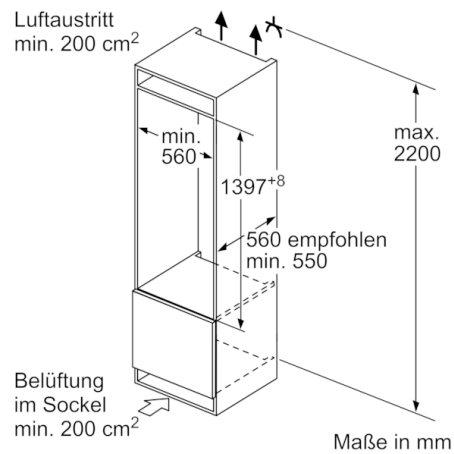

Gefrierteil

- 1 Gefrierfach mit Klappe
- Pizza-gerechtes Gefrierfach

Maße

- Gerätegröße (H x B x T): 139.7 cm x 55.8 cm x 54.5 cm
- Nischengröße (H x B x T): 140.0 cm x 56.0 cm x 55.0 cm

Technische Informationen

- Türanschlag rechts, wechselbar
- Anschlusswert: Anschlusswert: 90 W
- 220 - 240 V

Zubehör

- 3 x Eierablage, 1 x Eiwürfelschale, 1 x Flaschenkamm in Türabsteller
- EU19_EEK_D: F
- Total Volume EEC EU19: 204 l
- EU19_Volumen Kühlfächer_D: 189 l
- EU19_Volumen Tiefkühlfaecher_D: 15 l
- EU19_Gefriervermögen in 24h_D: 3 kg
- EU19_Energieverbr. Jahr geru_D: 219 kWh/a
- EU19_Klimaklasse_D: SN-ST
- EU19_Schnelleinfrierfunktion_D: ja
- EU19_Luftschallemission_D: 38 dB
- EU19_Lagerzeit bei Störung_D: 10 h

Serie | 8, Einbau-Kühlschrank mit Gefrierfach, 140 x 56 cm KIF52AFF0

Maße in mm
Empfehlung Spaltmaße für Flachscharnier

F	R	X
16-19	0-3	2,5
20	0-1	3
	2-3	2,5
21	0-1	3
	2-3	2,5
22	0	4
	1	3,5
	2-3	3

Die in der Tabelle empfohlenen Spaltmasse sind einzuhalten, um eine kollisionsfreie Öffnung der Gerätetüre zu gewährleisten und Beschädigungen am Küchenmöbel zu vermeiden.

Maße in mm

Maße in mm