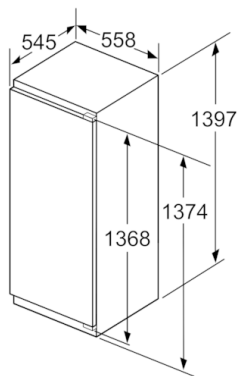

Gefrierteil

- 1 Gefrierfach mit Klappe
- Pizza-gerechtes Gefrierfach

Maße

- Gerätegröße (H x B x T): 139.7 cm x 55.8 cm x 54.5 cm
- Nischengröße (H x B x T): 140.0 cm x 56.0 cm x 55.0 cm

Technische Informationen

- Türanschlag rechts, wechselbar
- Anschlusswert: Anschlusswert: 90 W
- 220 - 240 V

Zubehör

- 3 x Eierablage, 1 x Eiwürfelschale, 1 x Flaschenkamm in Türabsteller
- EU19_EEK_D: F
- Total Volume EEC EU19: 204 l
- EU19_Volumen Kühlfächer_D: 189 l
- EU19_Volumen Tiefkühlfaecher_D: 15 l
- EU19_Gefriervermögen in 24h_D: 3 kg
- EU19_Energieverbr. Jahr geru_D: 219 kWh/a
- EU19_Klimaklasse_D: SN-ST
- EU19_Schnelleinfrierfunktion_D: ja
- EU19_Luftschallemission_D: 38 dB
- EU19_Lagerzeit bei Störung_D: 10 h

Serie | 8, Einbau-Kühlschrank mit Gefrierfach, 140 x 56 cm KIF52AFF0

Maße in mm
Empfehlung Spaltmaße für Flachscharnier

F	R	X
16-19	0-3	2,5
20	0-1	3
	2-3	2,5
21	0-1	3
	2-3	2,5
22	0	4
	1	3,5
	2-3	3

Die in der Tabelle empfohlenen Spaltmasse sind einzuhalten, um eine kollisionsfreie Öffnung der Gerätetüre zu gewährleisten und Beschädigungen am Küchenmöbel zu vermeiden.

Maße in mm

Maße in mm