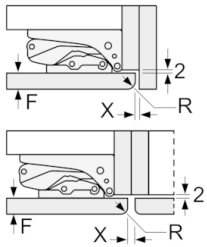

Gefrierteil

- 1 Gefrierfach mit Klappe
- Pizza-gerechtes Gefrierfach

Maße

- Gerätegröße (H x B x T): 139.7 cm x 55.8 cm x 54.5 cm
- Nischengröße (H x B x T): 140.0 cm x 56.0 cm x 55.0 cm

Technische Informationen

- Türanschlag rechts, wechselbar
- Anschlusswert: Anschlusswert: 90 W
- 220 - 240 V

Zubehör

- 3 x Eierablage, 1 x Eiwürfelschale, 1 x Flaschenkamm in Türabsteller
- EU19_EEK_D: F
- Total Volume EEC EU19: 204 l
- EU19_Volumen Kühlfächer_D: 189 l
- EU19_Volumen Tiefkühlfaecher_D: 15 l
- EU19_Gefriervermögen in 24h_D: 3 kg
- EU19_Energieverbr. Jahr geru_D: 219 kWh/a
- EU19_Klimaklasse_D: SN-ST
- EU19_Schnelleinfrierfunktion_D: ja
- EU19_Luftschallemission_D: 38 dB
- EU19_Lagerzeit bei Störung_D: 10 h

Serie | 8, Einbau-Kühlschrank mit Gefrierfach, 140 x 56 cm KIF52AFF0

Maße in mm
Empfehlung Spaltmaße für Flachscharnier

F	R	X
16-19	0-3	2,5
20	0-1	3
	2-3	2,5
21	0-1	3
	2-3	2,5
22	0	4
	1	3,5
	2-3	3

Die in der Tabelle empfohlenen Spaltmasse sind einzuhalten, um eine kollisionsfreie Öffnung der Gerätetüre zu gewährleisten und Beschädigungen am Küchenmöbel zu vermeiden.