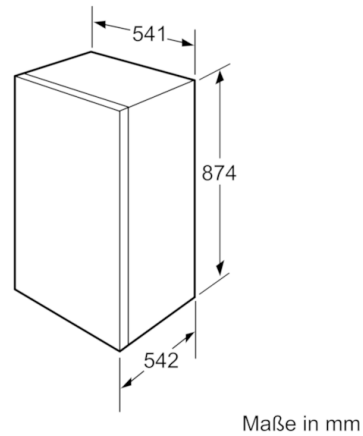

- **LED Beleuchtung:** gleichmäßige und blendfreie Ausleuchtung des Kühlraums, ein Geräteleben lang.

Technische Daten

Bauform :	Einbau
Dekorrahmen/ - platte :	Nicht möglich
Höhe (mm) :	874
Gerätebreite (mm) :	541
Gerätetiefe (mm) :	542
Nischenmaße (H x B x T) (mm) :	880 x 560 x 550
Nettogewicht (kg) :	34,424
Anschlusswert (W) :	90
Absicherung (A) :	10
Türanschlag :	rechts wechselbar
Spannung (V) :	220-240
Frequenz (Hz) :	50
Approbationszertifikate :	CE, VDE
Länge Anschlusskabel (cm) :	230
Lagerung bei Stromausfall (h) :	10
Anzahl Verdichter :	1
Anzahl unabhängiger Kühlkreisläufe :	1
Innenlüfter :	Nein
Scharniere wechselbar :	Ja
Anzahl verstellbarer Ablagen-Kühlteil (Stck) :	2
Flaschenregale :	Nein
EAN-Nummer :	4242002533957
Marke :	Bosch
Internationale Bestellbezeichnung :	KIL18V51
Produktkategorie :	Kühlschrank
Energieeffizienzklasse :	A+
Jährlicher Energieverbrauch (kWh/annum) :	191,00
Nettofassungsvermögen Kühlteil (l) :	112
Nettofassungsvermögen Gefrierfachteil (l) :	17
Frostfree System :	Nein
Lagerzeit bei Störung (h) :	10
Gefrierleistung (kg/24h) :	2
Schallleistung (dB(A) re 1 pW) :	39
Art der Installation :	Vollintegrierbar

Gefrierteil

- ****-Gefrierraum: 17 l Nutzinhalt
- Gefriervermögen: 2 kg in 24 Std.
- Lagerzeit bei Störung: 10 Std.
- 1 Gefrierfach mit Klappe
- Pizza-gerechtes Gefrierfach

Technische Informationen

- Türanschlag rechts, wechselbar
- Gerätemaße (H x B x T): 87.4 cm x 54.1 cm x 54.2 cm
- Nischenmaße (H x B x T): 88.0 cm x 56.0 cm x 55.0 cm
- Klimaklasse: ST
- Anschlusswert: 90 W
- 220 - 240 V

Zubehör

- 1 x Eierablage

Serie | 2, Einbau-Kühlschrank mit Gefrierfach, 88 x 56 cm KIL18V51

Maße in mm
Empfehlung Spaltmaße für Flachscharnier

F	R	X
16-19	0-3	2,5
20	0-1	3
	2-3	2,5
21	0-1	3
	2-3	2,5
22	0	4
	1	3,5
	2-3	3