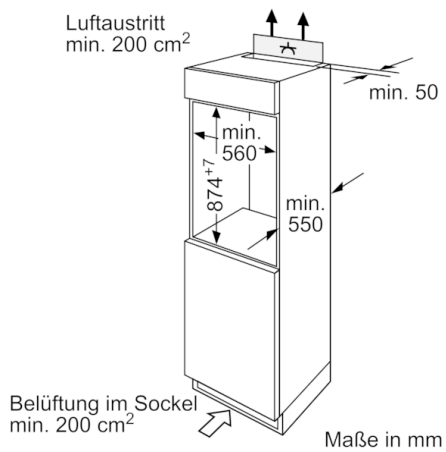

- **LED Beleuchtung:** gleichmäßige und blendfreie Ausleuchtung des Kühlraums, ein Geräteleben lang.

Technische Daten

Bauform :	Einbau
Dekorrahmen/ - platte :	Nicht möglich
Höhe (mm) :	874
Gerätebreite (mm) :	541
Gerätetiefe (mm) :	542
Nischenmaße (H x B x T) (mm) :	880 x 560 x 550
Nettogewicht (kg) :	34,424
Anschlusswert (W) :	90
Absicherung (A) :	10
Türanschlag :	rechts wechselbar
Spannung (V) :	220-240
Frequenz (Hz) :	50
Approbationszertifikate :	CE, VDE
Länge Anschlusskabel (cm) :	230
Lagerung bei Stromausfall (h) :	10
Anzahl Verdichter :	1
Anzahl unabhängiger Kühlkreisläufe :	1
Innenlüfter :	Nein
Scharniere wechselbar :	Ja
Anzahl verstellbarer Ablagen-Kühlteil (Stck) :	2
Flaschenregale :	Nein
EAN-Nummer :	4242002533957
Marke :	Bosch
Internationale Bestellbezeichnung :	KIL18V51
Produktkategorie :	Kühlschrank
Energieeffizienzklasse :	A+
Jährlicher Energieverbrauch (kWh/annum) :	191,00
Nettofassungsvermögen Kühlteil (l) :	112
Nettofassungsvermögen Gefrierfachteil (l) :	17
Frostfree System :	Nein
Lagerzeit bei Störung (h) :	10
Gefrierleistung (kg/24h) :	2
Schallleistung (dB(A) re 1 pW) :	39
Art der Installation :	Vollintegrierbar

Gefrierteil

- ****-Gefrierraum: 17 l Nutzinhalt
- Gefriervermögen: 2 kg in 24 Std.
- Lagerzeit bei Störung: 10 Std.
- 1 Gefrierfach mit Klappe
- Pizza-gerechtes Gefrierfach

Technische Informationen

- Türanschlag rechts, wechselbar
- Gerätemaße (H x B x T): 87.4 cm x 54.1 cm x 54.2 cm
- Nischenmaße (H x B x T): 88.0 cm x 56.0 cm x 55.0 cm
- Klimaklasse: ST
- Anschlusswert: 90 W
- 220 - 240 V

Zubehör

- 1 x Eierablage

Serie | 2, Einbau-Kühlschrank mit Gefrierfach, 88 x 56 cm KIL18V51

Maße in mm
Empfehlung Spaltmaße für Flachscharnier

F	R	X
16-19	0-3	2,5
20	0-1	3
	2-3	2,5
21	0-1	3
	2-3	2,5
22	0	4
	1	3,5
	2-3	3

Die in der Tabelle empfohlenen Spaltmasse sind einzuhalten, um eine kollisionsfreie Öffnung der Gerätetüre zu gewährleisten und Beschädigungen am Küchenmöbel zu vermeiden.