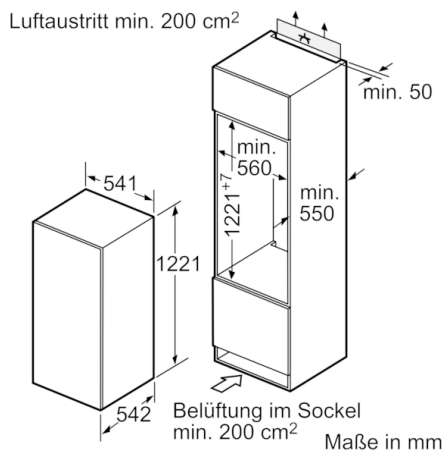

**Frischhaltesystem**

- MultiBox: transparente Schublade mit Wellenboden, ideal zur Lagerung von Obst und Gemüse

**Gefrierteil**

- 1 Gefrierfach mit Klappe
- Pizza-gerechtes Gefrierfach

**Maße**

- Gerätemaße ( H x B x T): 122.1 cm x 54.1 cm x 54.2 cm
- Nischenmaße (H x B x T): 122.5 cm x 56.0 cm x 55.0 cm

**Technische Informationen**

- Türanschlag rechts, wechselbar
- Anschlusswert: Anschlusswert: 90 W
- 220 - 240 V

**Zubehör**

- 1 x Eierablage, 1 x Eiswürfelschale
- EU19\_EEK\_D: F
- Total Volume EEC EU19: 200 l
- EU19\_Volumen Kühlfächer\_D: 183 l
- EU19\_Volumen Tiefkühlfaecher\_D: 17 l
- EU19\_Gefriervermögen in 24h\_D: 3.5 kg
- EU19\_Energieverbr. Jahr geru\_D: 189 kWh/a
- EU19\_Klimaklasse\_D: ST
- EU19\_Schnelleinfrierfunktion\_D: ja
- EU19\_Luftschallemission\_D: 37 dB
- EU19\_Lagerzeit bei Störung\_D: 8 h

**Serie | 2, Einbau-Kühlschrank mit  
Gefrierfach, 122.5 x 56 cm  
KIL24NFF0**

Maße in mm  
Empfehlung Spaltmaße für Flachscharnier

F	R	X
16-19	0-3	2,5
20	0-1	3
	2-3	2,5
21	0-1	3
	2-3	2,5
22	0	4
	1	3,5
	2-3	3