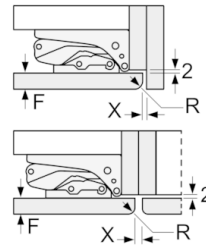

**Technische Informationen**

- Türanschlag rechts, wechselbar
- Anschlusswert: Anschlusswert: 90 W
- 220 - 240 V

**Zubehör**

- 1 x Eierablage, 1 x Eiswürfelschale
- EU19\_EEK\_D: F
- Total Volume EEC EU19: 200 l
- EU19\_Volumen Kühlfächer\_D: 183 l
- EU19\_Volumen Tiefkühlfaecher\_D: 17 l
- EU19\_Gefriervermögen in 24h\_D: 3.5 kg
- EU19\_Energieverbr. Jahr geru\_D: 189 kWh/a
- EU19\_Klimaklasse\_D: ST
- EU19\_Schnelleinfrierfunktion\_D: ja
- EU19\_Luftschallemission\_D: 37 dB
- EU19\_Lagerzeit bei Störung\_D: 8 h

**Serie | 2, Einbau-Kühlschrank mit  
Gefrierfach, 122.5 x 56 cm  
KIL24NFF0**

Maße in mm  
Empfehlung Spaltmaße für Flachscharnier

F	R	X
16-19	0-3	2,5
20	0-1	3
	2-3	2,5
21	0-1	3
	2-3	2,5
22	0	4
	1	3,5
	2-3	3