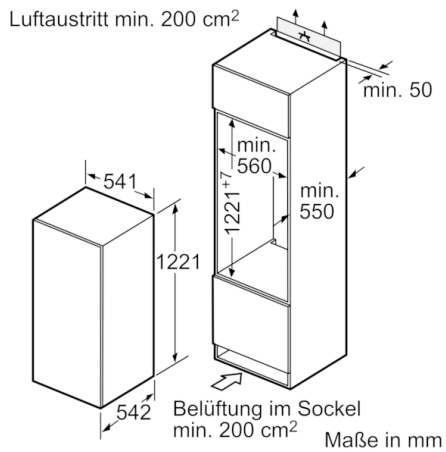

### Gefrierteil

- \*\*\*\*-Gefrierraum: 17 l Nutzinhalt
- Gefriervermögen: 2 kg in 24 Std.
- Lagerzeit bei Störung: 10 Std.
- 1 Gefrierfach mit Klappe
- Pizza-gerechtes Gefrierfach

### Technische Informationen

- Türanschlag rechts, wechselbar
- Gerätemaße ( H x B x T): 122.1 cm x 54.1 cm x 54.2 cm
- Nischenmaße (H x B x T): 122.5 cm x 56.0 cm x 55.0 cm
- Klimaklasse: ST
- Anschlusswert: 90 W
- 220 - 240 V

### Zubehör

- 1 x Eierablage

**Serie | 2, Einbau-Kühlschrank mit  
Gefrierfach, 122.5 x 56 cm  
KIL24V60**

Maße in mm  
Empfehlung Spaltmaße für Flachscharnier

F	R	X
16-19	0-3	2,5
20	0-1	3
	2-3	2,5
21	0-1	3
	2-3	2,5
22	0	4
	1	3,5
	2-3	3