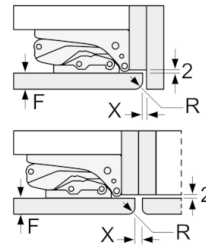

### Technische Informationen

- Türanschlag rechts, wechselbar
- Gerätemaße ( H x B x T): 122.1 cm x 54.1 cm x 54.2 cm
- Nischenmaße (H x B x T): 122.5 cm x 56.0 cm x 55.0 cm
- Klimaklasse: ST
- Anschlusswert: 90 W
- 220 - 240 V

### Zubehör

- 1 x Eierablage

**Serie | 2, Einbau-Kühlschrank mit  
Gefrierfach, 122.5 x 56 cm  
KIL24V60**

Maße in mm  
Empfehlung Spaltmaße für Flachscharnier

F	R	X
16-19	0-3	2,5
20	0-1	3
	2-3	2,5
21	0-1	3
	2-3	2,5
22	0	4
	1	3,5
	2-3	3