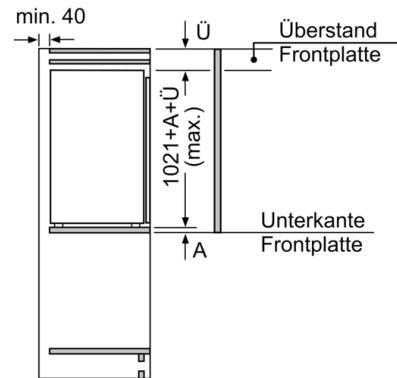

Maße

- Gerätemaße (H x B x T): 102.1 cm x 54.1 cm x 54.8 cm
- Nischenmaße (H x B x T): 102.5 cm x 56.0 cm x 55.0 cm

Technische Informationen

- Länge des Anschlusskabel: 230 cm
- 220 - 240 V
- Klimaklasse: SN-ST

Zubehör

- 3 x Eierablage, 1 x Eiswürfelschale

Länderspezifische Optionen

- Auf Basis der Ergebnisse der Normprüfung über 24 Std. Tatsächlicher Verbrauch abhängig von Nutzung/Standort des Geräts.

Umwelt und Sicherheit

Montage

Sonderzubehör

**Serie 2, Einbau-Kühlschrank mit Gefrierfach,
102.5 x 56 cm, Schlepptür
KIL32NSE0**

Maße in mm

Maße in mm