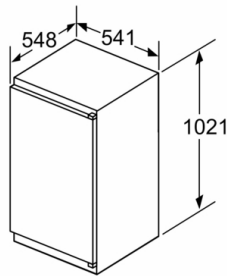

Maße

- Gerätemaße (H x B x T): 102.1 cm x 54.1 cm x 54.8 cm
- Nischenmaße (H x B x T): 102.5 cm x 56.0 cm x 55.0 cm

Technische Informationen

- Länge des Anschlusskabel: 230 cm
- 220 - 240 V
- Klimaklasse: SN-ST

Montage

Sonderzubehör

**Serie 2, Einbau-Kühlschrank mit Gefrierfach,
102.5 x 56 cm, Schlepptür
KIL32NSE0**

Maße in mm

Maße in mm