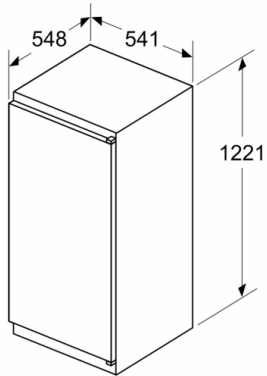

Maße

- Gerätemaße (H x B x T): 122.1 cm x 54.1 cm x 54.8 cm

Technische Informationen

- Türanschlag rechts, wechselbar
- Höhenverstellbare Füße vorne, Rollen hinten
- 220 - 240 V

Zubehör

- 3 x Eierablage, 1 x Eiswürfelschale

**Serie | 2, Einbau-Kühlschrank
mit Gefrierfach, 122.5 x 56 cm,
Schleppscharnier
KIL42NSE0**

Maße in mm

Maße in mm