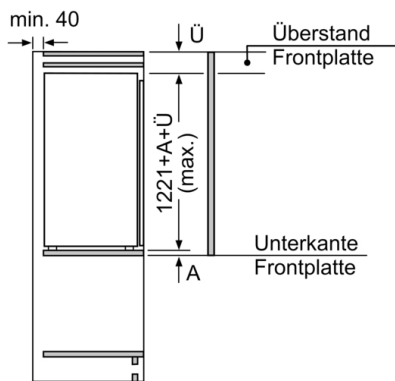

Maße

- Gerätemaße (H x B x T): 122.1 cm x 54.1 cm x 54.8 cm

Technische Informationen

- Türanschlag rechts, wechselbar
- Höhenverstellbare Füße vorne, Rollen hinten
- 220 - 240 V

Zubehör

- 3 x Eierablage, 1 x Eiswürfelschale

**Serie | 2, Einbau-Kühlschrank
mit Gefrierfach, 122.5 x 56 cm,
Schleppscharnier
KIL42NSE0**

Maße in mm

Maße in mm