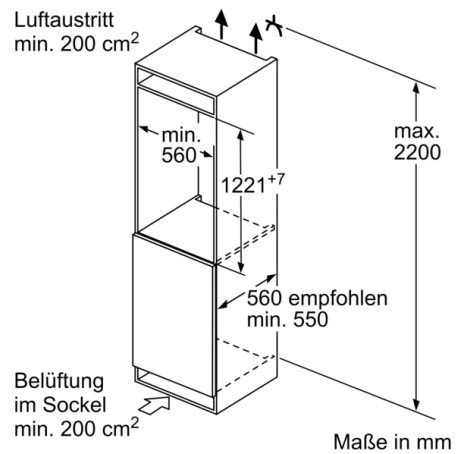

Maße

- Gerätemaße (H x B x T): 122.1 cm x 54.1 cm x 54.8 cm

Technische Informationen

- Türanschlag rechts, wechselbar
- Höhenverstellbare Füße vorne, Rollen hinten
- 220 - 240 V

Zubehör

- 3 x Eierablage, 1 x Eiswürfelschale

**Serie | 2, Einbau-Kühlschrank
mit Gefrierfach, 122.5 x 56 cm,
Schleppscharnier
KIL42NSE0**

Maße in mm

Maße in mm