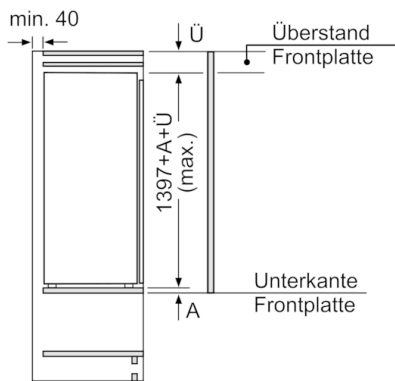

Gefrierteil

- 1 Gefrierfach mit Klappe
- Pizza-gerechtes Gefrierfach

Technische Informationen

- 220 - 240 V
- Anschlusswert: Anschlusswert: 90 W
- Türanschlag rechts, wechselbar

Maße

- Nischenmaße (H x B x T): 140.0 cm x 56.0 cm x 55.0 cm
- Gerätemaße (H x B x T): 139.7 cm x 55.8 cm x 54.5 cm

Zubehör

- 3 x Eierablage, 1 x Eiswürfelschale

Umwelt und Sicherheit

- EU19_EEK_D: E
- Total Volume EEC EU19: 228 l
- EU19_Volumen Kühlfächer_D: 213 l
- EU19_Volumen Tiefkühlfächer_D: 15 l
- EU19_Gefriervermögen in 24h_D: 3.4 kg
- EU19_Energieverbr. Jahr geru_D: 151 kWh/a
- EU19_Klimaklasse_D: SN-ST
- EU19_Schnelleinfrierfunktion_D: ja
- EU19_Luftschallemission_D: 36 dB
- EU19_Lagerzeit bei Störung_D: 10 h

**Serie | 6, Einbau-Kühlschrank mit Gefrierfach, 140 x 56 cm
KIL52AFE0**

Maße in mm

Maße in mm

Maße in mm

Maße in mm
Empfehlung Spaltmaße für Flachscharnier

F	R	X
16-19	0-3	2,5
20	0-1	3
	2-3	2,5
21	0-1	3
	2-3	2,5
22	0	4
	1	3,5
	2-3	3