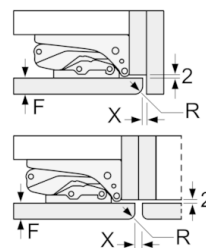

**Serie | 6, Einbau-Kühlschrank mit Gefrierfach, 140 x 56 cm
KIL52AFE0**

Maße in mm

Maße in mm

Maße in mm

Maße in mm
Empfehlung Spaltmaße für Flachscharnier

F	R	X
16-19	0-3	2,5
20	0-1	3
	2-3	2,5
21	0-1	3
	2-3	2,5
22	0	4
	1	3,5
	2-3	3

Die in der Tabelle empfohlenen Spaltmasse sind einzuhalten, um eine kollisionsfreie Öffnung der Gerätetüre zu gewährleisten und Beschädigungen am Küchenmöbel zu vermeiden.