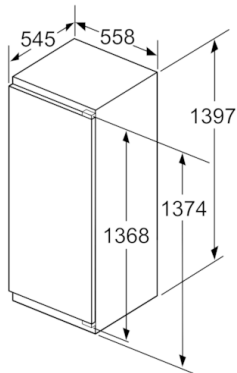

Gefrierteil

- 1 Gefrierfach mit Klappe
- Pizza-gerechtes Gefrierfach

Technische Informationen

- 220 - 240 V
- Anschlusswert: Anschlusswert: 90 W
- Türanschlag rechts, wechselbar

Maße

- Nischenmaße (H x B x T): 140.0 cm x 56.0 cm x 55.0 cm
- Gerätemaße (H x B x T): 139.7 cm x 55.8 cm x 54.5 cm

**Serie | 6, Einbau-Kühlschrank mit Gefrierfach, 140 x 56 cm
KIL52AFE0**

Maße in mm

Maße in mm

Maße in mm

Maße in mm
Empfehlung Spaltmaße für Flachscharnier

F	R	X
16-19	0-3	2,5
20	0-1	3
	2-3	2,5
21	0-1	3
	2-3	2,5
22	0	4
	1	3,5
	2-3	3