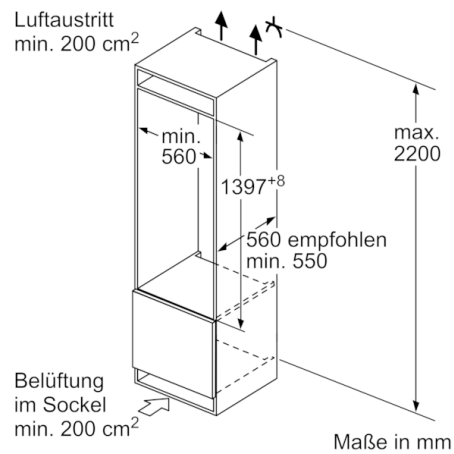

Gefrierteil

- 1 Gefrierfach mit Klappe
- Pizza-gerechtes Gefrierfach

Technische Informationen

- 220 - 240 V
- Anschlusswert: Anschlusswert: 90 W
- Türanschlag rechts, wechselbar

Maße

- Nischenmaße (H x B x T): 140.0 cm x 56.0 cm x 55.0 cm
- Gerätemaße (H x B x T): 139.7 cm x 55.8 cm x 54.5 cm

Zubehör

- 3 x Eierablage, 1 x Eiswürfelschale

Umwelt und Sicherheit

- EU19_EEK_D: E
- Total Volume EEC EU19: 228 l
- EU19_Volumen Kühlfächer_D: 213 l
- EU19_Volumen Tiefkühlfächer_D: 15 l
- EU19_Gefriervermögen in 24h_D: 3.4 kg
- EU19_Energieverbr. Jahr geru_D: 151 kWh/a
- EU19_Klimaklasse_D: SN-ST
- EU19_Schnelleinfrierfunktion_D: ja
- EU19_Luftschallemission_D: 36 dB
- EU19_Lagerzeit bei Störung_D: 10 h

**Serie | 6, Einbau-Kühlschrank mit Gefrierfach, 140 x 56 cm
KIL52AFE0**

Maße in mm

Maße in mm

Maße in mm

Maße in mm
Empfehlung Spaltmaße für Flachscharnier

F	R	X
16-19	0-3	2,5
20	0-1	3
	2-3	2,5
21	0-1	3
	2-3	2,5
22	0	4
	1	3,5
	2-3	3