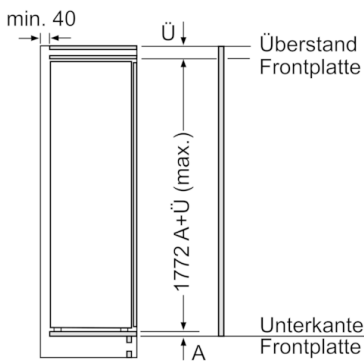

Gefrierteil

- 1 Gefrierfach mit Klappe
- Pizza-gerechtes Gefrierfach

Maße

- Gerätemaße (H x B x T): 177.2 cm x 55.8 cm x 54.5 cm
- Nischenmaße (H x B x T): 177.5 cm x 56.0 cm x 55.0 cm

Technische Informationen

- Türanschlag rechts, wechselbar
- Anschlusswert: Anschlusswert: 90 W
- 220 - 240 V

Zubehör

- 3 x Eierablage, 1 x Eiwürfelschale
- Flaschenkamm
- EU19_EEK_D: F
- Total Volume EEC EU19: 286 l
- EU19_Volumen Kühlfächer_D: 252 l
- EU19_Volumen Tiefkühlfaecher_D: 34 l
- EU19_Gefriervermögen in 24h_D: 4 kg
- EU19_Energieverbr. Jahr geru_D: 222 kWh/a
- EU19_Klimaklasse_D: SN-ST
- EU19_Schnelleinfrierfunktion_D: ja
- EU19_Luftschallemission_D: 36 dB
- EU19_Lagerzeit bei Störung_D: 16 h

Serie | 6, Einbau-Kühlschrank mit Gefrierfach, 177.5 x 56 cm
KIL82AFF0

Maße in mm

Maße in mm

Maße in mm

Maximal zulässiges Gewicht der Möbelfronten

Montierte Möbeltüren, die das zulässige Gewicht überschreiten, können zu Beschädigungen und zu Funktionsbeeinträchtigung am Scharnier führen.