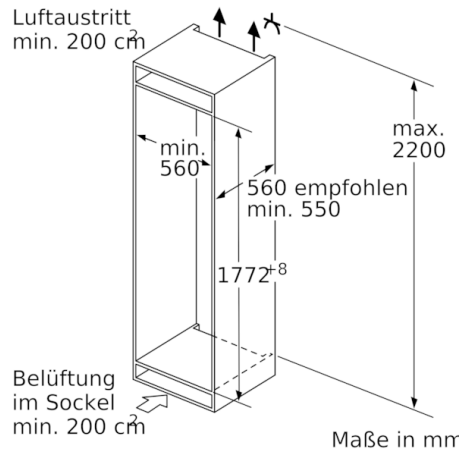

Gefrierteil

- 1 Gefrierfach mit Klappe
- Pizza-gerechtes Gefrierfach

Maße

- Gerätemaße (H x B x T): 177.2 cm x 55.8 cm x 54.5 cm
- Nischenmaße (H x B x T): 177.5 cm x 56.0 cm x 55.0 cm

Technische Informationen

- Türanschlag rechts, wechselbar
- Anschlusswert: Anschlusswert: 90 W
- 220 - 240 V

Zubehör

- 3 x Eierablage, 1 x Eiwürfelschale
- Flaschenkamm
- EU19_EEK_D: F
- Total Volume EEC EU19: 286 l
- EU19_Volumen Kühlfächer_D: 252 l
- EU19_Volumen Tiefkühlfaecher_D: 34 l
- EU19_Gefriervermögen in 24h_D: 4 kg
- EU19_Energieverbr. Jahr geru_D: 222 kWh/a
- EU19_Klimaklasse_D: SN-ST
- EU19_Schnelleinfrierfunktion_D: ja
- EU19_Luftschallemission_D: 36 dB
- EU19_Lagerzeit bei Störung_D: 16 h

Serie | 6, Einbau-Kühlschrank mit Gefrierfach, 177.5 x 56 cm
KIL82AFF0

Maße in mm

Maße in mm

Maße in mm

Maximal zulässiges Gewicht der Möbelfronten

Montierte Möbeltüren, die das zulässige Gewicht überschreiten, können zu Beschädigungen und zu Funktionsbeeinträchtigung am Scharnier führen.

| T: Gerätürhöhe inklusive Scharniere in mm: | ungedämpftes Scharnier, Tür in kg: | gedämpftes Scharnier, Tür in kg: |
|--|--|--|
| 1500-1750 | 22 | 22 |

Maße in mm
 Empfehlung Spaltmaße für Flachscharnier