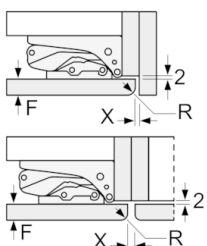

Serie | 6, Einbau-Kühlschrank mit Gefrierfach, 177.5 x 56 cm
KIL82AFF0

Maße in mm

Maße in mm

Maße in mm

Maximal zulässiges Gewicht der Möbelfronten

Montierte Möbeltüren, die das zulässige Gewicht überschreiten, können zu Beschädigungen und zu Funktionsbeeinträchtigung am Scharnier führen.

| T: Gerätürhöhe inklusive Scharniere in mm: | ungedämpftes Scharnier, Tür in kg: | gedämpftes Scharnier, Tür in kg: |
|--|--|--|
| 1500-1750 | 22 | 22 |

Maße in mm
 Empfehlung Spaltmaße für Flachscharnier

| F | R | X |
|-------|-----|-----|
| 16-19 | 0-3 | 2,5 |
| 20 | 0-1 | 3 |
| | 2-3 | 2,5 |
| 21 | 0-1 | 3 |
| | 2-3 | 2,5 |
| | 0 | 4 |
| 22 | 1 | 3,5 |
| | 2-3 | 3 |

Die in der Tabelle empfohlenen Spaltmasse sind einzuhalten, um eine kollisionsfreie Öffnung der Gerätetüre zu gewährleisten und Beschädigungen am Küchenmöbel zu vermeiden.