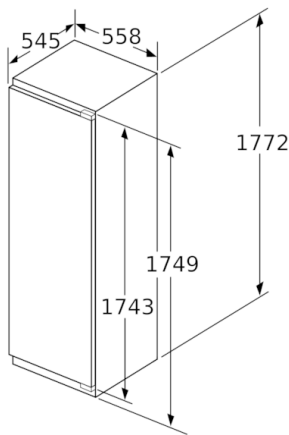

Gefrierteil

- 1 Gefrierfach mit Klappe
- Pizza-gerechtes Gefrierfach

Maße

- Gerätemaße (H x B x T): 177.2 cm x 55.8 cm x 54.5 cm
- Nischenmaße (H x B x T): 177.5 cm x 56.0 cm x 55.0 cm

Technische Informationen

- Türanschlag rechts, wechselbar
- Anschlusswert: Anschlusswert: 90 W
- 220 - 240 V

Zubehör

- 3 x Eierablage, 1 x Eiwürfelschale
- Flaschenkamm
- EU19_EEK_D: F
- Total Volume EEC EU19: 286 l
- EU19_Volumen Kühlfächer_D: 252 l
- EU19_Volumen Tiefkühlfaecher_D: 34 l
- EU19_Gefriervermögen in 24h_D: 4 kg
- EU19_Energieverbr. Jahr geru_D: 222 kWh/a
- EU19_Klimaklasse_D: SN-ST
- EU19_Schnelleinfrierfunktion_D: ja
- EU19_Luftschallemission_D: 36 dB
- EU19_Lagerzeit bei Störung_D: 16 h

Serie | 6, Einbau-Kühlschrank mit Gefrierfach, 177.5 x 56 cm
KIL82AFF0

Maße in mm

Maße in mm

Maße in mm

Maximal zulässiges Gewicht der Möbelfronten

Montierte Möbeltüren, die das zulässige Gewicht überschreiten, können zu Beschädigungen und zu Funktionsbeeinträchtigung am Scharnier führen.

| T: Gerätürhöhe inklusive Scharniere in mm: | ungedämpftes Scharnier, Tür in kg: | gedämpftes Scharnier, Tür in kg: |
|--|--|--|
| 1500-1750 | 22 | 22 |

Maße in mm
 Empfehlung Spaltmaße für Flachscharnier