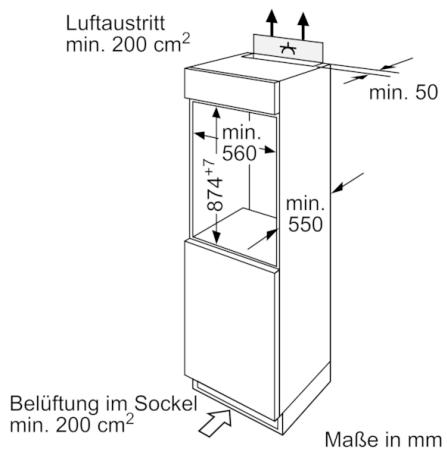

### **Technische Informationen**

- Türanschlag rechts, wechselbar
- Anschlusswert: Anschlusswert: 90 W
- 220 - 240 V

### **Maße**

- Nischenmaße (H x B x T): 88.0 cm x 56.0 cm x 55.0 cm
- Gerätemaße ( H x B x T): 87.4 cm x 54.1 cm x 54.2 cm

## Serie | 2, Einbau-Kühlschrank, 88 x 56 cm KIR18NFF1

Maße in mm  
Empfehlung Spaltmaße für Flachscharnier

F	R	X
16-19	0-3	2,5
20	0-1	3
	2-3	2,5
21	0-1	3
	2-3	2,5
22	0	4
	1	3,5
	2-3	3

Die in der Tabelle empfohlenen Spaltmaße sind einzuhalten, um eine kollisionsfreie Öffnung der Gerätetüre zu gewährleisten und Beschädigungen am Küchenmöbel zu vermeiden.