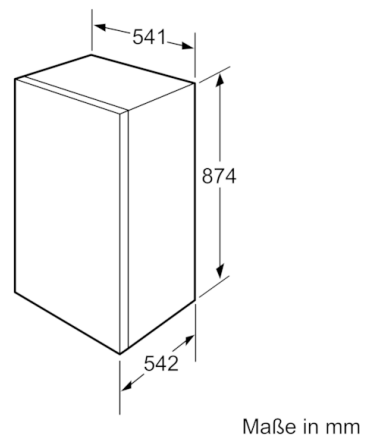

### **Maße**

- Nischenmaße (H x B x T): 88.0 cm x 56.0 cm x 55.0 cm
- Gerätemaße ( H x B x T): 87.4 cm x 54.1 cm x 54.2 cm

## Serie | 2, Einbau-Kühlschrank, 88 x 56 cm KIR18NFF1

Maße in mm  
Empfehlung Spaltmaße für Flachscharnier

F	R	X
16-19	0-3	2,5
20	0-1	3
	2-3	2,5
21	0-1	3
	2-3	2,5
22	0	4
	1	3,5
	2-3	3

Die in der Tabelle empfohlenen Spaltmaße sind einzuhalten, um eine kollisionsfreie Öffnung der Gerätetüre zu gewährleisten und Beschädigungen am Küchenmöbel zu vermeiden.