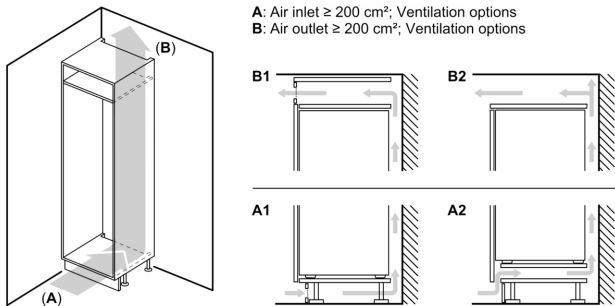

- 1 VitaFresh XXL Schublade mit Feuchtigkeitsregulierung - hält Obst und Gemüse vitaminreich und länger frisch

Gefriereteil

Maße

- Gerätemaße (H x B x T): 122.1 cm x 55.8 cm x 54.8 cm
- Nischenmaße (H x B x T): 122.5 cm x 56.0 cm x 55.0 cm

Technische Informationen

- Einbau Kühlschrank
- 220 - 240 V
- Länge des Anschlusskabel: 230 cm
- Klimaklasse: SN-ST

Zubehör

Länderspezifische Optionen

- Auf Basis der Ergebnisse der Normprüfung über 24 Std.
Tatsächlicher Verbrauch abhängig von Nutzung/Standort des Geräts.

Serie 6, Einbau-Kühlschrank, 122.1 x 55.8 cm, Flachscharnier mit Softeinzug
KIR41ADD1

A	B	C	D
1500-1750	22	22	B+5 / C+5
720-1400	19	19	
A1	15	19	
A2	15	19	

Maße in mm

Maße in mm

Maße in mm

A: $\geq 560 \text{ mm}$ (empfohlen)
 B: Steckdose

Maße in mm
 Empfehlung Spaltmaße für Flachscharnier

F	R	X
16-19	0-3	2,5
20	0-1	3
	2-3	2,5
21	0-1	3
	2-3	2,5
22	0	4
	1	3,5
	2-3	3

Die in der Tabelle empfohlenen Spaltmasse sind einzuhalten, um eine kollisionsfreie Öffnung der Gerätetüre zu gewährleisten und Beschädigungen am Küchenmöbel zu vermeiden.