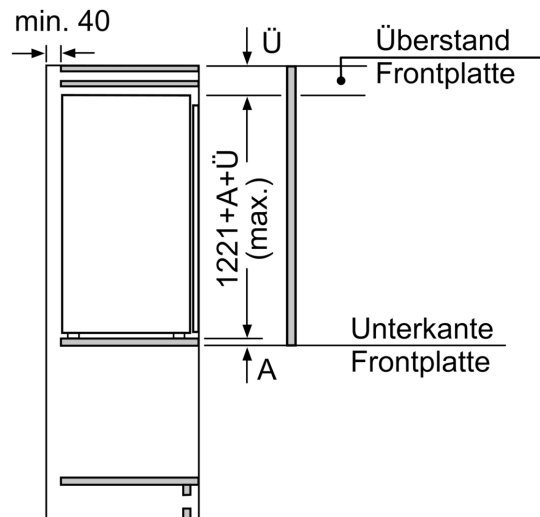

- 1 VitaFresh XXL Schublade mit Feuchtigkeitsregulierung - hält Obst und Gemüse vitaminreich und länger frisch

Gefriereteil

Maße

- Gerätemaße (H x B x T): 122.1 cm x 55.8 cm x 54.8 cm
- Nischenmaße (H x B x T): 122.5 cm x 56.0 cm x 55.0 cm

Technische Informationen

- Einbau Kühlschrank
- 220 - 240 V
- Länge des Anschlusskabel: 230 cm
- Klimaklasse: SN-ST

Zubehör

Länderspezifische Optionen

- Auf Basis der Ergebnisse der Normprüfung über 24 Std.
Tatsächlicher Verbrauch abhängig von Nutzung/Standort des Geräts.

Serie 6, Einbau-Kühlschrank, 122.1 x 55.8 cm, Flachscharnier mit Softeinzug
KIR41ADD1

A	B	C	D
1500-1750	22	22	B+5 / C+5
720-1400	19	19	
A1	15	19	
A2	15	19	

Maße in mm

Maße in mm

Maße in mm

A: $\geq 560 \text{ mm}$ (empfohlen)
 B: Steckdose

Maße in mm
 Empfehlung Spaltmaße für Flachscharnier

F	R	X
16-19	0-3	2,5
20	0-1	3
	2-3	2,5
21	0-1	3
	2-3	2,5
22	0	4
	1	3,5
	2-3	3

Die in der Tabelle empfohlenen Spaltmasse sind einzuhalten, um eine kollisionsfreie Öffnung der Gerätetüre zu gewährleisten und Beschädigungen am Küchenmöbel zu vermeiden.