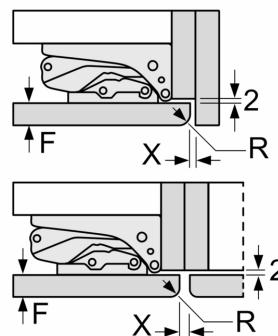

Serie 6, Einbau-Kühlschrank, 122.1 x 55.8 cm, Flachscharnier mit Softeinzug
KIR41ADD1

A	B	C	D
1500-1750	22	22	B+5 / C+5
720-1400	19	19	
A1	15	19	
A2	15	19	

Maße in mm

Maße in mm

Maße in mm

A: $\geq 560 \text{ mm}$ (empfohlen)
 B: Steckdose

Maße in mm
 Empfehlung Spaltmaße für Flachscharnier

F	R	X
16-19	0-3	2,5
20	0-1	3
	2-3	2,5
21	0-1	3
	2-3	2,5
22	0	4
	1	3,5
	2-3	3

Die in der Tabelle empfohlenen Spaltmasse sind einzuhalten, um eine kollisionsfreie Öffnung der Gerätetüre zu gewährleisten und Beschädigungen am Küchenmöbel zu vermeiden.