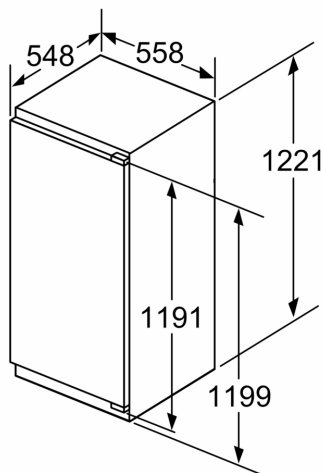

- 1 VitaFresh XXL Schublade mit Feuchtigkeitsregulierung - hält Obst und Gemüse vitaminreich und länger frisch

Gefriereteil

Maße

- Gerätemaße (H x B x T): 122.1 cm x 55.8 cm x 54.8 cm
- Nischenmaße (H x B x T): 122.5 cm x 56.0 cm x 55.0 cm

Serie 6, Einbau-Kühlschrank, 122.1 x 55.8 cm, Flachscharnier mit Softeinzug
KIR41ADD1

A	B	C	D
1500-1750	22	22	B+5 / C+5
720-1400	19	19	
A1	15	19	
A2	15	19	

Maße in mm

Maße in mm

Maße in mm

A: $\geq 560 \text{ mm}$ (empfohlen)
 B: Steckdose

Maße in mm
 Empfehlung Spaltmaße für Flachscharnier

F	R	X
16-19	0-3	2,5
20	0-1	3
	2-3	2,5
21	0-1	3
	2-3	2,5
22	0	4
	1	3,5
	2-3	3

Die in der Tabelle empfohlenen Spaltmasse sind einzuhalten, um eine kollisionsfreie Öffnung der Gerätetüre zu gewährleisten und Beschädigungen am Küchenmöbel zu vermeiden.