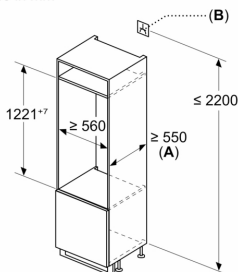

- 1 VitaFresh XXL Schublade mit Feuchtigkeitsregulierung - hält Obst und Gemüse vitaminreich und länger frisch

Gefriereteil

Maße

- Gerätemaße (H x B x T): 122.1 cm x 55.8 cm x 54.8 cm
- Nischenmaße (H x B x T): 122.5 cm x 56.0 cm x 55.0 cm

Serie 6, Einbau-Kühlschrank, 122.1 x 55.8 cm, Flachscharnier mit Softeinzug
KIR41ADD1

A	B	C	D
1500-1750	22	22	B+5 / C+5
720-1400	19	19	
A1	15	19	
A2	15	19	

Maße in mm

Maße in mm

Maße in mm

A: $\geq 560 \text{ mm}$ (empfohlen)
 B: Steckdose

Maße in mm
 Empfehlung Spaltmaße für Flachscharnier

F	R	X
16-19	0-3	2,5
20	0-1	3
	2-3	2,5
21	0-1	3
	2-3	2,5
22	0	4
	1	3,5
	2-3	3

Die in der Tabelle empfohlenen Spaltmasse sind einzuhalten, um eine kollisionsfreie Öffnung der Gerätetüre zu gewährleisten und Beschädigungen am Küchenmöbel zu vermeiden.