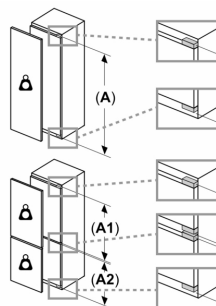

- 1 VitaFresh XXL Schublade mit Feuchtigkeitsregulierung - hält Obst und Gemüse vitaminreich und länger frisch

Gefriereteil

Maße

- Gerätemaße (H x B x T): 122.1 cm x 55.8 cm x 54.8 cm
- Nischenmaße (H x B x T): 122.5 cm x 56.0 cm x 55.0 cm

Serie 6, Einbau-Kühlschrank, 122.1 x 55.8 cm, Flachscharnier mit Softeinzug
KIR41ADD1

A	B	C	D
1500-1750	22	22	B+5 / C+5
720-1400	19	19	
A1	15	19	
A2	15	19	

Maße in mm

Maße in mm

Maße in mm

A: $\geq 560 \text{ mm}$ (empfohlen)
 B: Steckdose

Maße in mm
 Empfehlung Spaltmaße für Flachscharnier

F	R	X
16-19	0-3	2,5
20	0-1	3
	2-3	2,5
21	0-1	3
	2-3	2,5
22	0	4
	1	3,5
	2-3	3

Die in der Tabelle empfohlenen Spaltmasse sind einzuhalten, um eine kollisionsfreie Öffnung der Gerätetüre zu gewährleisten und Beschädigungen am Küchenmöbel zu vermeiden.