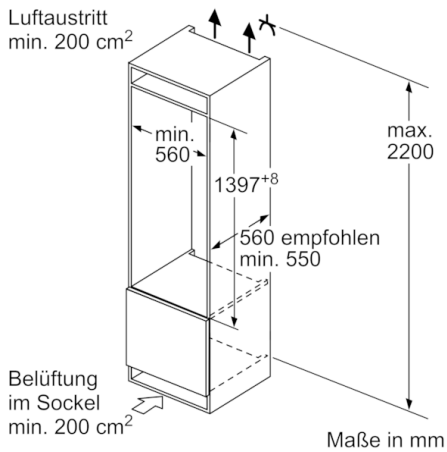

##### Maße

- Gerätemaße ( H x B x T): 139.7 cm x 55.8 cm x 54.5 cm
- Nischenmaße (H x B x T): 140.0 cm x 56.0 cm x 55.0 cm

## Serie | 6, Einbau-Kühlschrank, 140 x 56 cm KIR51ADE0

Maße in mm  
Empfehlung Spaltmaße für Flachscharnier

F	R	X
16-19	0-3	2,5
20	0-1	3
	2-3	2,5
21	0-1	3
	2-3	2,5
22	0	4
	1	3,5
	2-3	3

Die in der Tabelle empfohlenen Spaltmaße sind einzuhalten, um eine kollisionsfreie Öffnung der Gerätetüre zu gewährleisten und Beschädigungen am Küchenmöbel zu vermeiden.

Maße in mm

Maße in mm