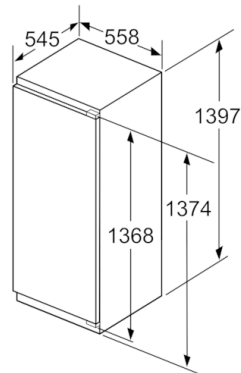

##### Maße

- Gerätemaße ( H x B x T): 139.7 cm x 55.8 cm x 54.5 cm
- Nischenmaße (H x B x T): 140.0 cm x 56.0 cm x 55.0 cm

## Serie | 6, Einbau-Kühlschrank, 140 x 56 cm KIR51ADE0

Maße in mm  
Empfehlung Spaltmaße für Flachscharnier

F	R	X
16-19	0-3	2,5
20	0-1	3
	2-3	2,5
21	0-1	3
	2-3	2,5
22	0	4
	1	3,5
	2-3	3

Die in der Tabelle empfohlenen Spaltmaße sind einzuhalten, um eine kollisionsfreie Öffnung der Gerätetüre zu gewährleisten und Beschädigungen am Küchenmöbel zu vermeiden.

Maße in mm

Maße in mm