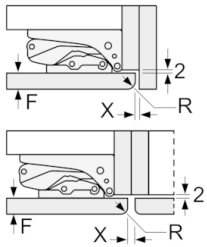

Serie | 6, Einbau-Kühlschrank, 140 x 56 cm KIR51ADE0

Maße in mm
Empfehlung Spaltmaße für Flachscharnier

F	R	X
16-19	0-3	2,5
20	0-1	3
	2-3	2,5
21	0-1	3
	2-3	2,5
22	0	4
	1	3,5
	2-3	3

Die in der Tabelle empfohlenen Spaltmaße sind einzuhalten, um eine kollisionsfreie Öffnung der Gerätetüre zu gewährleisten und Beschädigungen am Küchenmöbel zu vermeiden.