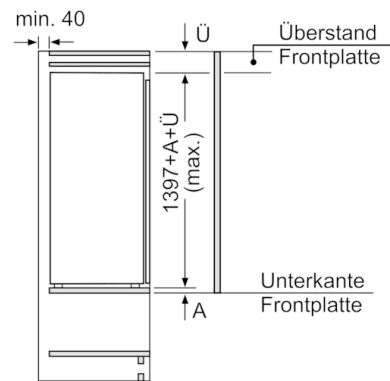

##### Maße

- Gerätemaße ( H x B x T): 139.7 cm x 55.8 cm x 54.5 cm
- Nischenmaße (H x B x T): 140.0 cm x 56.0 cm x 55.0 cm

## Serie | 6, Einbau-Kühlschrank, 140 x 56 cm KIR51ADE0

Maße in mm  
Empfehlung Spaltmaße für Flachscharnier

F	R	X
16-19	0-3	2,5
20	0-1	3
	2-3	2,5
21	0-1	3
	2-3	2,5
22	0	4
	1	3,5
	2-3	3

Die in der Tabelle empfohlenen Spaltmaße sind einzuhalten, um eine kollisionsfreie Öffnung der Gerätetüre zu gewährleisten und Beschädigungen am Küchenmöbel zu vermeiden.

Maße in mm

Maße in mm