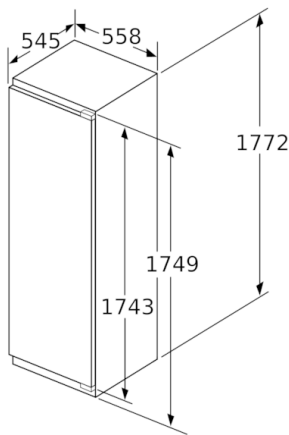

##### Maße

- Gerätemaße ( H x B x T): 177.2 cm x 55.8 cm x 54.5 cm
- Nischenmaße (H x B x T): 177.5 cm x 56.0 cm x 55.0 cm

**Serie | 6, Einbau-Kühlschrank, 177.5 x 56 cm**  
**KIR81AFE0**

Maße in mm

Maße in mm

Maße in mm

Maximal zulässiges Gewicht der Möbelfronten

Montierte Möbeltüren, die das zulässige Gewicht überschreiten, können zu Beschädigungen und zu Funktionsbeeinträchtigung am Scharnier führen.