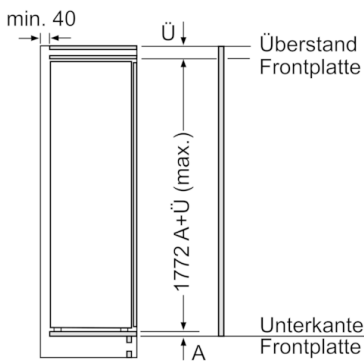

##### Maße

- Gerätemaße ( H x B x T): 177.2 cm x 55.8 cm x 54.5 cm
- Nischenmaße (H x B x T): 177.5 cm x 56.0 cm x 55.0 cm

**Serie | 6, Einbau-Kühlschrank, 177.5 x 56 cm**  
**KIR81AFE0**

Maße in mm

Maße in mm

Maße in mm

Maximal zulässiges Gewicht der Möbelfronten

Montierte Möbeltüren, die das zulässige Gewicht überschreiten, können zu Beschädigungen und zu Funktionsbeeinträchtigung am Scharnier führen.