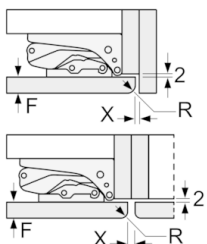

##### Maße

- Gerätemaße ( H x B x T): 177.2 cm x 55.8 cm x 54.5 cm
- Nischenmaße (H x B x T): 177.5 cm x 56.0 cm x 55.0 cm

**Serie | 6, Einbau-Kühlschrank, 177.5 x 56 cm**  
**KIR81AFE0**

Maße in mm

Maße in mm

Maße in mm

Maximal zulässiges Gewicht der Möbelfronten

Montierte Möbeltüren, die das zulässige Gewicht überschreiten, können zu Beschädigungen und zu Funktionsbeeinträchtigung am Scharnier führen.

T: Gerätürhöhe inklusive Scharniere in mm:	ungedämpftes Scharnier, Tür in kg:	gedämpftes Scharnier, Tür in kg:
1500-1750	22	22

Maße in mm

Empfehlung Spaltmaße für Flachscharnier

F	R	X
16-19	0-3	2,5
20	0-1	3
	2-3	2,5
21	0-1	3
	2-3	2,5
22	0	4
	1	3,5
	2-3	3