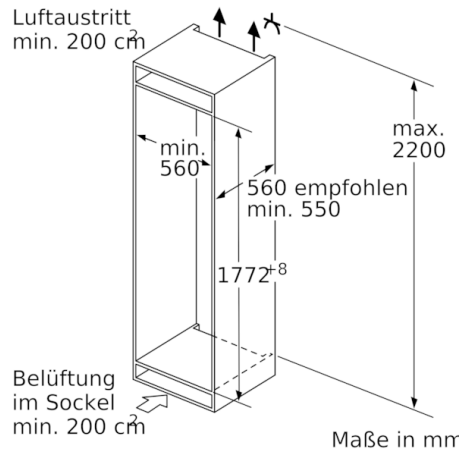

##### Maße

- Gerätemaße ( H x B x T): 177.2 cm x 55.8 cm x 54.5 cm
- Nischenmaße (H x B x T): 177.5 cm x 56.0 cm x 55.0 cm

##### Technische Informationen

- Türanschlag rechts, wechselbar
- Anschlusswert: Anschlusswert: 90 W
- 220 - 240 V

##### Zubehör

- 2 x Eierablage
- Flaschenkamm
- EU19\_EEK\_D: E
- Total Volume EEC EU19: 319 l
- EU19\_Volumen Kühlfächer\_D: 319 l
- EU19\_Volumen Tiefkühlfaecher\_D: 0 l
- EU19\_Energieverbr. Jahr geru\_D: 115 kWh/a
- EU19\_Klimaklasse\_D: SN-ST
- EU19\_Schnelleinfrierfunktion\_D: nein
- EU19\_Luftschallemission\_D: 37 dB

**Serie | 6, Einbau-Kühlschrank, 177.5 x 56 cm**  
**KIR81AFE0**

Maße in mm

Maße in mm

Maße in mm

Maximal zulässiges Gewicht der Möbelfronten

Montierte Möbeltüren, die das zulässige Gewicht überschreiten, können zu Beschädigungen und zu Funktionsbeeinträchtigung am Scharnier führen.