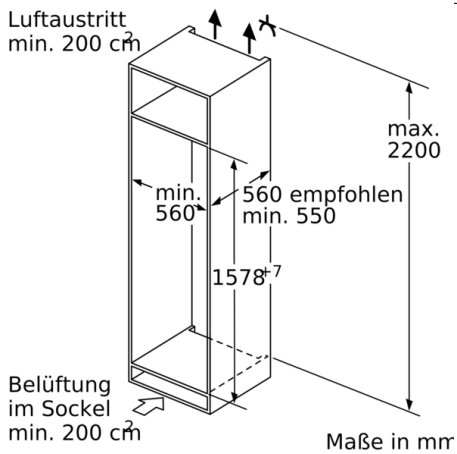

Technische Daten

Energieeffizienzklasse (EU 2017/1369): D
 Durchschnittlicher Energieverbrauch in Kilowattstunden pro Jahr (kWh/a) (EU 2017/1369): 166 kWh/annum
 Summe der Volumen der Tiefkühlfächer (EU 2017/1369): 62 l
 Summe der Volumen der Kaltlagerfächer (EU 2017/1369): 167 l
 Luftschallemissionen (EU 2017/1369): 38 dB(A) re 1 pW
 Luftschallemissionsklasse (EU 2017/1369): C
 Bauform: Eingebaut
 Dekorrahmen/ -platte: Nicht möglich
 Gerätebreite: 558 mm
 Gerätetiefe: 545 mm
 Nischenmaße für Installation (H x B x T): 1580 x 560 x 550 mm
 Nettogewicht: 61,2 kg
 Anschlusswert: 120 W
 Absicherung: 10 A
 Türanschlag: rechts wechselbar
 Spannung: 220-240 V
 Frequenz: 50 Hz
 Approbationszertifikate: CE, VDE
 Länge Anschlusskabel: 230 cm
 Lagerung bei Stromausfall (h): 12 h
 Anzahl Verdichter: 1
 Anzahl unabhängiger Kühlkreisläufe: 2
 Innenlüfter: Ja
 Scharniere wechselbar: Ja
 Anzahl verstellbarer Ablagen-Kühlteil (Stck): 3
 Flaschenregale: Nein
 Frostfree System: Nein
 Art der Installation: Vollintegrierbar
 Scharnierart: Flachscharnier

Maße

- Gerätemaße (H x B x T): 157.8 cm x 55.8 cm x 54.5 cm
- Nischenmaße (H x B x T): 158.0 cm x 56.0 cm x 55.0 cm

Technische Informationen

- Türanschlag rechts, wechselbar
- Anschlusswert: 120 W
- 220 - 240 V

Zubehör

- 1 x Flaschenkamm in Türabsteller, 3 x Eierablage, 1 x Eiswürfelschale

Umwelt und Sicherheit

Montage

Sonderzubehör

Serie | 6, Einbau-Kühl-Gefrier-Kombination mit Gefrierbereich unten, 157.8 x 55.8 cm, Flachscharnier mit Softeinzug KIS77ADD0

Die angegebenen Möbeltürmaße gelten für eine Türfuge von 4 mm.

Maße in mm

Maße in mm
Empfehlung Spaltmaße für Flachscharnier

F	R	X
16-19	0-3	2,5
20	0-1	3
	2-3	2,5
21	0-1	3
	2-3	2,5
22	0	4
	1	3,5
	2-3	3

Die in der Tabelle empfohlenen Spaltmasse sind einzuhalten, um eine kollisionsfreie Öffnung der Gerätetüre zu gewährleisten und Beschädigungen am Küchenmöbel zu vermeiden.