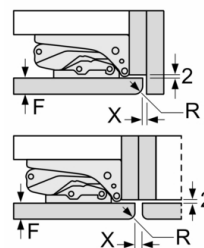

Maße

- Gerätemaße (H x B x T): 157.8 cm x 55.8 cm x 54.5 cm
- Nischenmaße (H x B x T): 158.0 cm x 56.0 cm x 55.0 cm

Technische Informationen

- Türanschlag rechts, wechselbar
- Anschlusswert: 120 W
- 220 - 240 V

Zubehör

- 1 x Flaschenkamm in Türabsteller, 3 x Eierablage, 1 x Eiswürfelschale

Umwelt und Sicherheit

Montage

Sonderzubehör

Serie | 6, Einbau-Kühl-Gefrier-Kombination mit Gefrierbereich unten, 157.8 x 55.8 cm, Flachscharnier mit Softeinzug KIS77ADD0

Die angegebenen Möbeltürmaße gelten für eine Türfuge von 4 mm.

Maße in mm

Maße in mm
Empfehlung Spaltmaße für Flachscharnier

F	R	X
16-19	0-3	2,5
20	0-1	3
	2-3	2,5
21	0-1	3
	2-3	2,5
22	0	4
	1	3,5
	2-3	3

Die in der Tabelle empfohlenen Spaltmasse sind einzuhalten, um eine kollisionsfreie Öffnung der Gerätetüre zu gewährleisten und Beschädigungen am Küchenmöbel zu vermeiden.