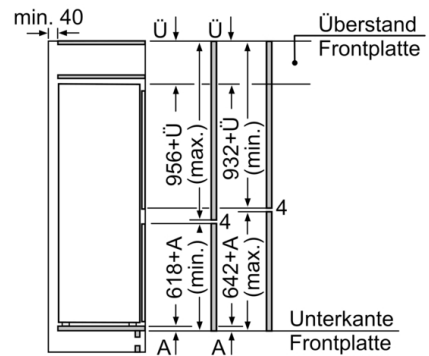

Maße

- Gerätemaße (H x B x T): 157.8 cm x 55.8 cm x 54.5 cm
- Nischenmaße (H x B x T): 158.0 cm x 56.0 cm x 55.0 cm

Technische Informationen

- Türanschlag rechts, wechselbar
- Anschlusswert: 120 W
- 220 - 240 V

Zubehör

- 1 x Flaschenkamm in Türabsteller, 3 x Eierablage, 1 x Eiswürfelschale

Umwelt und Sicherheit

Montage

Sonderzubehör

Serie | 6, Einbau-Kühl-Gefrier-Kombination mit Gefrierbereich unten, 157.8 x 55.8 cm, Flachscharnier mit Softeinzug KIS77ADD0

Die angegebenen Möbeltürmaße gelten für eine Türfuge von 4 mm.

Maße in mm

Maße in mm
Empfehlung Spaltmaße für Flachscharnier

F	R	X
16-19	0-3	2,5
20	0-1	3
	2-3	2,5
21	0-1	3
	2-3	2,5
22	0	4
	1	3,5
	2-3	3

Die in der Tabelle empfohlenen Spaltmasse sind einzuhalten, um eine kollisionsfreie Öffnung der Gerätetüre zu gewährleisten und Beschädigungen am Küchenmöbel zu vermeiden.