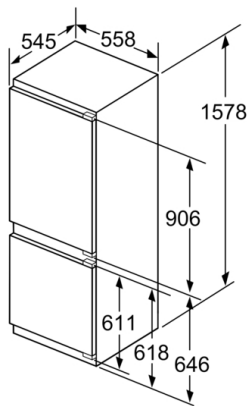

Maße

- Gerätemaße (H x B x T): 157.8 cm x 55.8 cm x 54.5 cm
- Nischenmaße (H x B x T): 158.0 cm x 56.0 cm x 55.0 cm

Technische Informationen

- Türanschlag rechts, wechselbar
- Anschlusswert: 120 W
- 220 - 240 V

Zubehör

- 1 x Flaschenkamm in Türabsteller, 3 x Eierablage, 1 x Eiswürfelschale

Umwelt und Sicherheit

Montage

Sonderzubehör

Serie | 6, Einbau-Kühl-Gefrier-Kombination mit Gefrierbereich unten, 157.8 x 55.8 cm, Flachscharnier mit Softeinzug KIS77ADD0

Die angegebenen Möbeltürmaße gelten für eine Türfuge von 4 mm.

Maße in mm

Maße in mm
Empfehlung Spaltmaße für Flachscharnier

F	R	X
16-19	0-3	2,5
20	0-1	3
	2-3	2,5
21	0-1	3
	2-3	2,5
22	0	4
	1	3,5
	2-3	3

Die in der Tabelle empfohlenen Spaltmasse sind einzuhalten, um eine kollisionsfreie Öffnung der Gerätetüre zu gewährleisten und Beschädigungen am Küchenmöbel zu vermeiden.