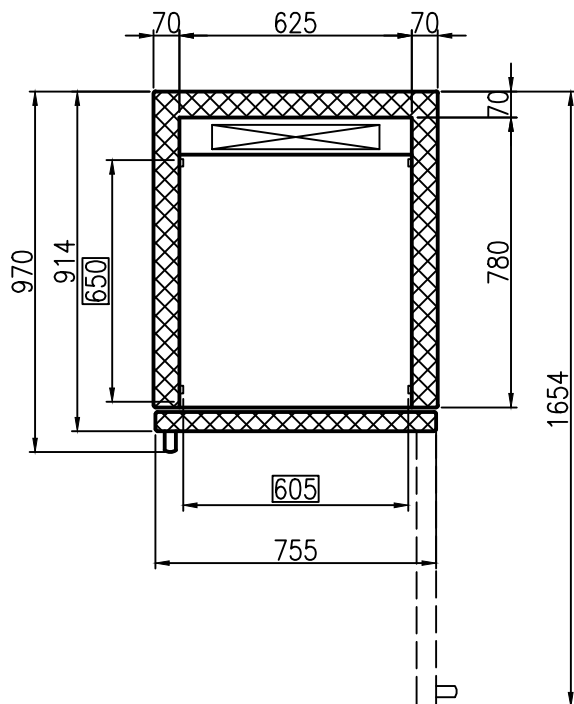

## Froster Labo 730

Ansicht ohne Türe gezeichnet

Die mit   umrandeten Maße geben die nutzbare Breite / Tiefe / Höhe an.