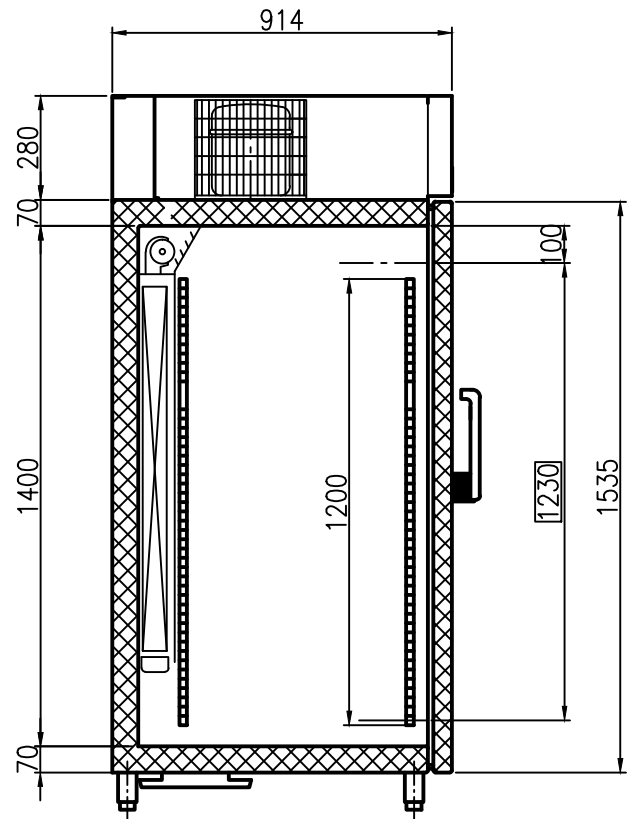

## Froster Labo 730

Ansicht ohne Türe gezeichnet

Die mit   umrandeten Maße geben die nutzbare Breite / Tiefe / Höhe an.