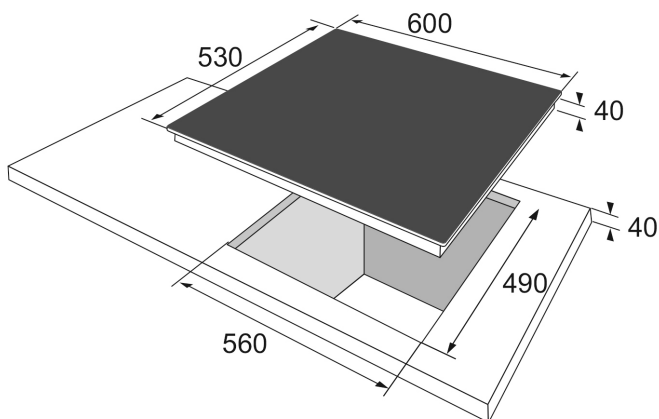

Massemulde, 60 cm
KME 13136 E

Amica
for living

Edelstahlmulde

- Knebelsteuerung, seitlich

Edelstahlmulde, 4 Kochplatten, davon 1 Blitzkochplatte

- Ø vorne links 180 mm, Leistung: 2,0 kW
- Ø hinten links 145 mm, Leistung: 1,0 kW
- Ø vorne rechts 145 mm, Leistung: 1,0 kW
- Ø hinten rechts 180 mm, Leistung: 1,5 kW

Technische Daten*

- Gerätemaß (BxT): 600,0 x 530,0 mm
- Ausschnittmaß (BxT): 560,0 x 490,0 mm
- Anschlusswert: 5,50 kW
- Spannung/Frequenz: 3N ~ 400 V / 50 Hz
- Gewicht: 11,0 kg

EAN 4040729131360

Technische Daten

Modell / Art.-Nr.	KME 13136 E
Kochfeldvariante	Massekochmulde
Breite in cm	60,0
Farbe	Edelstahl

Beheizungsart

Induktion	-
TopSpeed-Kochzonen	-
Normal Kochzonen	-
Kochplatten	•
Gasbrenner	-

Rahmenvariante Glaskeramik

Technische Daten

Gerätemaße B x T (mm)	600,0 x 530,0
Ausschnittmaße B x T (mm)	560,0 x 490,0
Einbau-Tiefe (mm)	40,0
Spannung / Frequenz	3N ~ 400 / 50
Kabel mit Schukostecker, Länge (cm)	-
Anschlusswert Strom (kW)	5,50
kombinierbar mit Solo-Herd	- / - / - / - / - / -
Nennwärmebelastung Gas (kWh)	-
Transportmaße H x B x T in mm	135 x 615 x 700
Gewicht netto / brutto	11,0 / 12,4
EAN	4040729131360