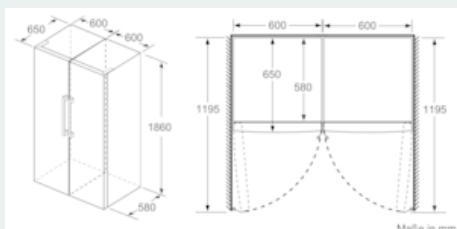

iQ700, Freistehender Kühlschrank, 186 x 60 cm, inox-antifingerprint KS36FPIDP

Maßzeichnungen

	a	b	c	d	e	f
KSJ36, GSD36	187					
KSV36, KSF36, GSN36, GSV36	186					
KSV33, GSN33, GSV33	176	60	65	58	60	119.5
KSV29, GSN29, GSV29	161					
GSV24	146					
GSN51	161					
GSN54	176	70	78	70	70	142
GSN58	191					

Maße in cm

Maße in mm

Maße in mm