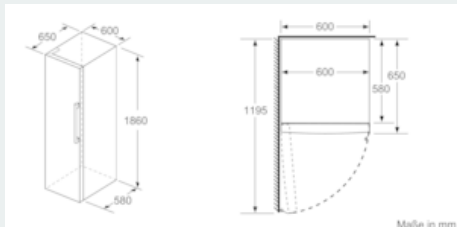

iQ700, Freistehender Kühlschrank, 186 x 60 cm, inox-antifingerprint KS36FPIDP

Maßzeichnungen

	a	b	c	d	e	f
KSJ36, GSD36	187					
KSV36, KSF36, GSN36, GSV36	186					
KSV33, GSN33, GSV33	176	60	65	58	60	119.5
KSV29, GSN29, GSV29	161					
GSV24	146					
GSN51	161					
GSN54	176	70	78	70	70	142
GSN58	191					

Maße in cm

Maße in mm