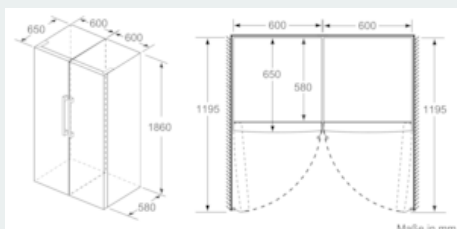

iQ500, Freistehender Kühlschrank, 186 x 60 cm, inox-antifingerprint KS36VAIDP

Maßzeichnungen

	a	b	c	d	e	f
KSJ36, GSD36	187					
KSJ36, KSF36, GSN36, GSV36	186					
KSJ33, GSN33, GSV33	176	60	65	58	60	119.5
KSJ29, GSN29, GSV29	161					
GSJ24	146					
GSN51	161					
GSN54	176	70	78	70	70	142
GSN58	191					

Maße in cm

Maße in mm

Maße in mm