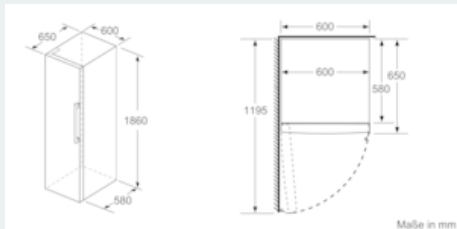

iQ500, Freistehender Kühlschrank, 186 x 60 cm, inox-antifingerprint KS36VAIDP

Maßzeichnungen

	a	b	c	d	e	f
KSJ36, GSD36	187					
KSJ36, KSF36, GSN36, GSV36	186					
KSJ33, GSN33, GSV33	176	60	65	58	60	119.5
KSJ29, GSN29, GSV29	161					
GSJ24	146					
GSN51	161					
GSN54	176	70	78	70	70	142
GSN58	191					

Maße in cm

Maße in mm