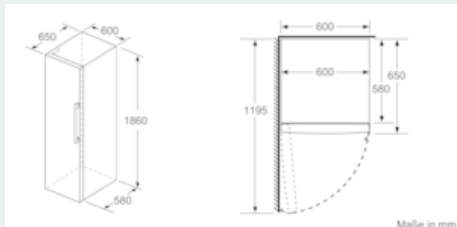

iQ300, Freistehender Kühlschrank, 186 x 60 cm, weiß KS36VVWEP

Maßzeichnungen

	a	b	c	d	e	f
KSJ36, GSD36	187					
KSV36, KSF36, GSN36, GSV36	186					
KSV33, GSN33, GSV33	176	60	65	58	60	119.5
KSV29, GSN29, GSV29	161					
GSV24	146					
GSN51	161					
GSN54	176	70	78	70	70	142
GSN58	191					

Maße in cm

Maße in mm