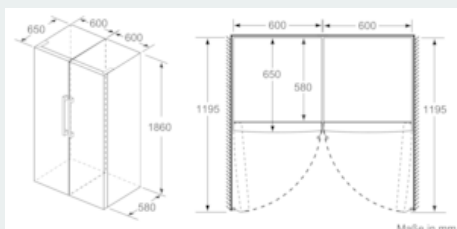

iQ300, Freistehender Kühlschrank, 186 x 60 cm, weiß KS36VVWEP

Maßzeichnungen

	a	b	c	d	e	f
KSJ36, GSD36	187					
KSV36, KSF36, GSN36, GSV36	186					
KSV33, GSN33, GSV33	176	60	65	58	60	119.5
KSV29, GSN29, GSV29	161					
GSV24	146					
GSN51	161					
GSN54	176	70	78	70	70	142
GSN58	191					

Maße in cm

Maße in mm

Maße in mm