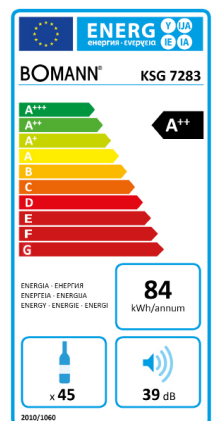

Abmessung
84.5 x 54.0 x 54.8 cm

LED-Beleuchtung

Wechselbarer
Türanschlag

A+++ Energieeffizient

NEU! Glastür-Kühlschrank
KSG 7283

Ohne Dekoration

Spezifikation

- Nutzinhalt: 115 Liter
- Kapazität:
 - 131 Dosen à 330 ml (70.0 x 120.0 mm)
 - 91 Flaschen à 500 ml (70.0 x 170.0 mm)
- Kindersicherung durch abschließbare Gerätetür
- LED Innenraumbeleuchtung, separat schaltbar
- Stufenlose Temperaturregelung
- Temperaturbereich: 0°C ~ +10°C
- Manuelle Abtauung
- 4 Chromablagen, höhenverstellbar
- Flaschenhalterung aus Chrom
- Türanschlag rechts, wechselbar
- Doppelverglaste Gerätetür
- Justierbare Standfüße

Technische Daten

Anschlussspannung: 220-240 V~ / 50 Hz
 Leistungsaufnahme: 110 W
 Klimaklasse: N (+16°C ~ +32°C)
 Kühlmittel: R600a
 Betriebsgeräusch: 39 dB

Verbrauchsdaten

Energieverbrauch / 24 h: 0.23 kWh
 Energieverbrauch / Jahr: 84 kWh
 (gem. EU-Datenblatt nach Verordnung Nr. 1060/2010)

Farbe: schwarz
 Artikel Nr.: 772 831
 Artikel EAN-Code: 4 004 470 728 316

Abmessungen (ca. H x B x T) und Gewicht
 Gerät: 84.5 x 54.0 x 54.8 cm; 31.0 kg
 Verkaufskarton: 86.0 x 58.0 x 59.0 cm; 35.0 kg

20"/40"/HQ Container: --- / --- / 238