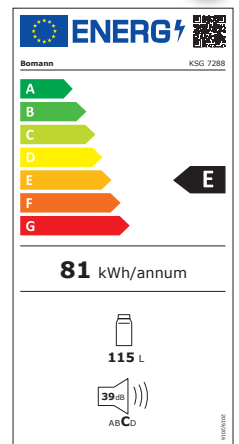

abschließbare Gerätetür

Abmessung
84,5 x 54,0 x 54,8 cm

LED Beleuchtung

**Wechselbarer
Türanschlag**

Energieeffizient

ohne Dekoration

Glastür-Kühlschrank KSG 7288

Spezifikation

- Nutzinhalt: 115 Liter
- Kindersicherung durch abschließbare Gerätetür
- LED Innenraumbeleuchtung, separat schaltbar
- Stufenlose Temperaturregelung
- Temperaturbereich: 0°C ~ +15°C
- 4 Chromablagen, höhenverstellbar
- Flaschenhalterung aus Chrom
- Dreifachverglaste Gerätetür
- Türanschlag rechts, wechselbar
- Justierbare Standfüße

Technische Daten

Anschlussspannung: 220-240 V~ / 50 Hz
Leistungsaufnahme: 110 W
Klimaklasse: N (+16°C ~ +32°C)
Kühlmittel: R600a
Betriebsgeräusch: 39 dB

Verbrauchsdaten

Energieverbrauch / 24 h: 0,222 kWh
Energieverbrauch / Jahr: 81 kWh
(gem. EU-Datenblatt nach Verordnung Nr. 2019/2016)
EPREL-Registriernummer: 1834368

Farbe: schwarz
Artikel Nr.: 772 881
Artikel EAN-Code: 4 004 470 728 811

20"/40"/HQ Container: --- / --- / 238

Kabellänge ca. 120 cm mit Schuko-Stecker

Abmessungen (ca. H x B x T) und Gewicht
Gerät: 84,5 x 54,0 x 54,8 cm; 33,5 kg
Verkaufskarton: 87,0 x 58,0 x 59,0 cm; 37,5 kg