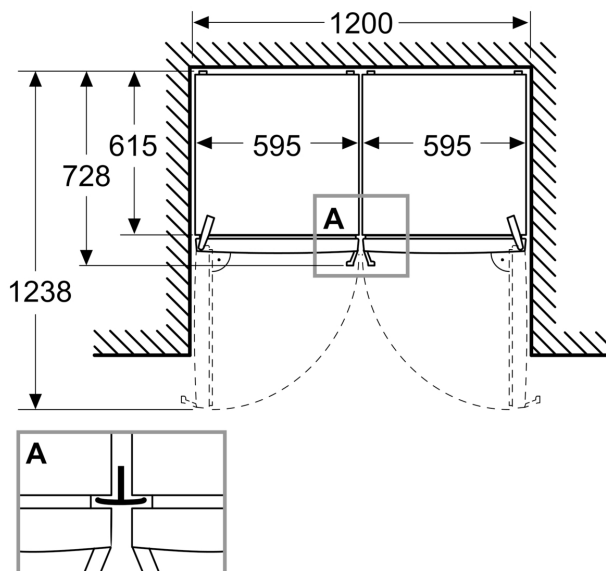

SONDERZUBEHÖR

Umwelt und Sicherheit

Montage

**Serie 6, Freistehender Kühlschrank,
186.2 x 59.5 cm, Inox
KSN36A1CM**

Maße in mm

Maße in mm

Maße in mm

A: Luftaustritt $\geq 200 \text{ cm}^2$