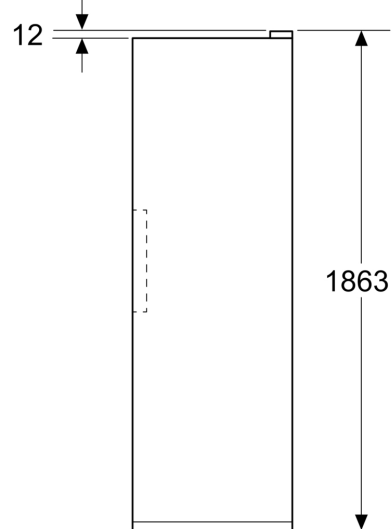

SONDERZUBEHÖR

Umwelt und Sicherheit

Montage

**Serie 6, Freistehender Kühlschrank,
186.2 x 59.5 cm, Inox
KSN36A1CM**

Maße in mm

Maße in mm

Maße in mm

A: Luftaustritt $\geq 200 \text{ cm}^2$