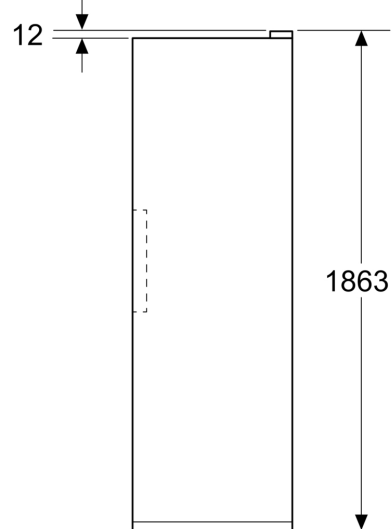

SONDERZUBEHÖR

Umwelt und Sicherheit

Montage

**Serie 4, Freistehender Kühlschrank,
186.2 x 59.5 cm, Metall-Optik
KSN36VLDG**

Maße in mm

Maße in mm

Maße in mm

A: Luftaustritt $\geq 200 \text{ cm}^2$