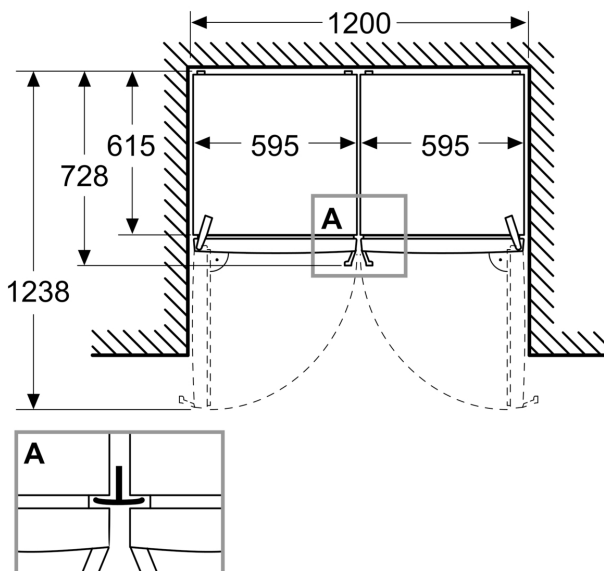

SONDERZUBEHÖR

Umwelt und Sicherheit

Montage

**Serie 4, Freistehender Kühlschrank,
186.2 x 59.5 cm, Metall-Optik
KSN36VLDG**

Maße in mm

Maße in mm

Maße in mm

A: Luftaustritt $\geq 200 \text{ cm}^2$