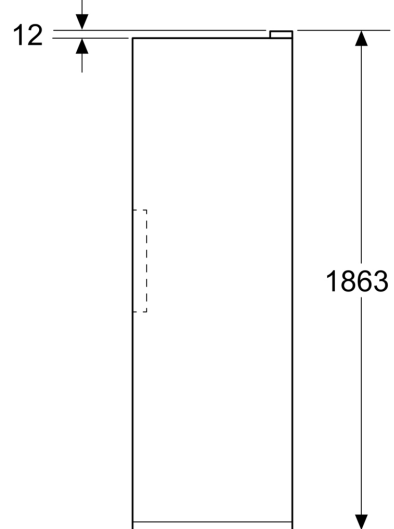

Technische Daten

Energieeffizienzklasse ¹ :	C
Durchschnittlicher Energieverbrauch in Kilowattstunden pro Jahr (kWh/a):	110 kWh/annum
Volumen des Gefrierbereichs:	0 l
Volumen des Kühlbereichs:	402 l
Geräuschwert:	35 dB(A) re 1pW
Geräusch-Effizienzklasse:	B
Bauform:	Freistehend
Dekorrahmen/ - platte:	Nicht möglich
Höhe:	1862 mm
Gerätebreite:	595 mm
Gerätetiefe:	663 mm
Nettogewicht:	65.8 kg
Türanschlag:	Links wechselbar
Spannung:	220-240 V
Frequenz:	50 Hz
Länge Anschlusskabel:	240 cm
Innenlüfter:	Nein
Scharniere wechselbar:	Ja
Anzahl höhenverstellbarer Ablagen im Kühlbereich:	1
Flaschenregale:	Ja
EAN-Nummer:	4242005553532
Marke:	Bosch
Internationale Bestellbezeichnung:	KSN36VWCG
Frostfree System:	Kühlteil
Gerätetyp:	Nicht zutreffend

- 1 Multi Box
- 1 VitaFresh Schubalbe(n) für Obst & Gemüse
- 2 VitaFresh Schubalbe(n) für Fisch & Fleisch

Maße

- Gerätemaße (H x B x T): 1862 mm x 595 mm x 663 mm

Technische Informationen

- Klimaklasse: SN-T
- minimale Nennspannung: 220 V - maximale Nennspannung: 240 V
- Netzkabellänge in mm: 2400 mm

Zubehör

Länderspezifische Optionen

- Auf Basis der Ergebnisse der Normprüfung über 24 Std.
Tatsächlicher Verbrauch abhängig von Nutzung/Standort des Geräts.

**Serie 4, Freistehender Kühlschrank,
186.2 x 59.5 cm, Weiß
KSN36VWCG**

Maße in mm

Maße in mm

Maße in mm

A: Luftaustritt $\geq 200 \text{ cm}^2$

B: Luftaustritt $\geq 600 \text{ cm}^2$