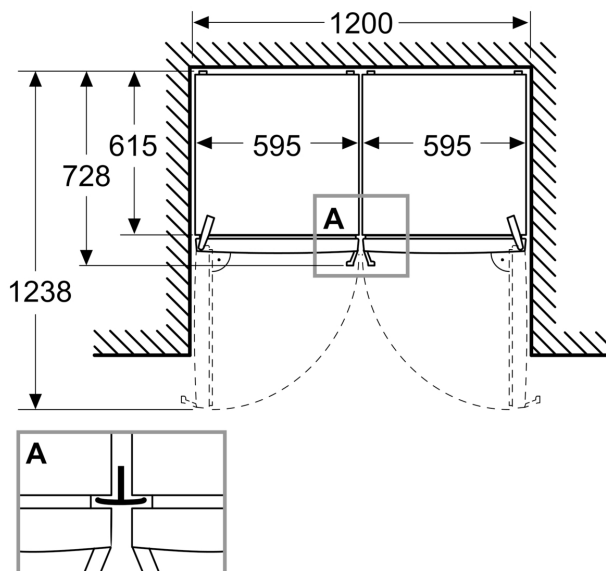

- 1 Multi Box
- 1 VitaFresh Schubalbe(n) für Obst & Gemüse
- 2 VitaFresh Schubalbe(n) für Fisch & Fleisch

Maße

- Gerätemaße (H x B x T): 1862 mm x 595 mm x 663 mm

Technische Informationen

- Klimaklasse: SN-T
- minimale Nennspannung: 220 V - maximale Nennspannung: 240 V
- Netzkabellänge in mm: 2400 mm

Maße in mm

Maße in mm

Maße in mm

A: Luftaustritt $\geq 200 \text{ cm}^2$

B: Luftaustritt $\geq 600 \text{ cm}^2$