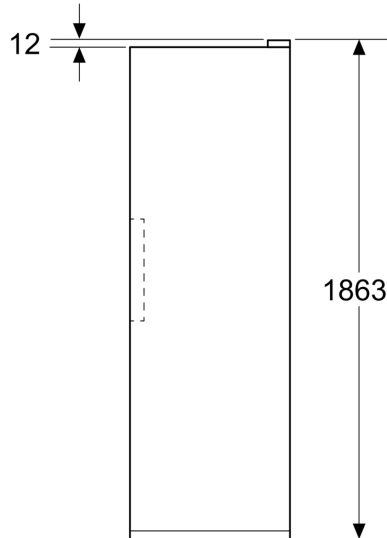

- minimale Nennspannung: 220 V - maximale Nennspannung: 240 V
- Netzkabellänge in mm: 2400 mm
- Türanschlag links, wechselbar

Zubehör

Länderspezifische Optionen

- Auf Basis der Ergebnisse der Normprüfung über 24 Std.
Tatsächlicher Verbrauch abhängig von Nutzung/Standort des Geräts.

SONDERZUBEHÖR

Umwelt und Sicherheit

Montage

**Serie 4, Freistehender Kühlschrank,
186.2 x 59.5 cm, Weiß
KSN36VWDG**

Maße in mm

Maße in mm

A: Luftaustritt $\geq 200 \text{ cm}^2$

B: Luftaustritt $\geq 200 \text{ cm}^2$