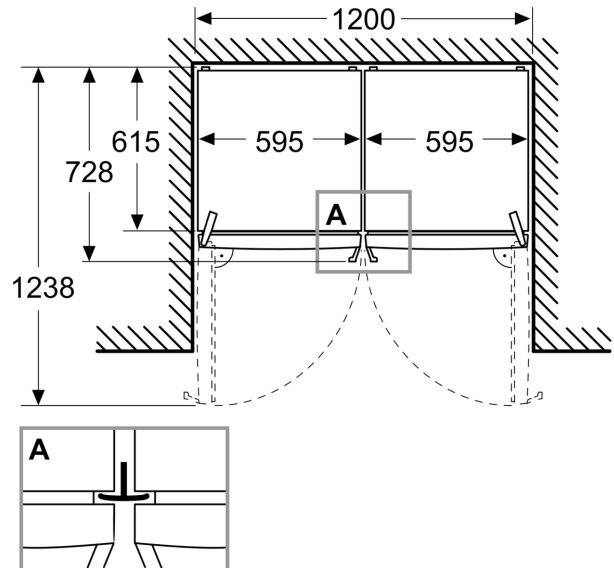

SONDERZUBEHÖR

Umwelt und Sicherheit

Montage

**Serie 4, Freistehender Kühlschrank,
186.2 x 59.5 cm, Weiß
KSN36VWDG**

Maße in mm

Maße in mm

A: Luftaustritt $\geq 200 \text{ cm}^2$

B: Luftaustritt $\geq 200 \text{ cm}^2$