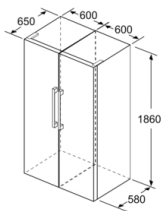

Serie | 4, Freistehender Kühlschrank, 186 x 60 cm, inox-look KSV36VLDP

	a	b	c	d	e	f
KSW36, GSD36	187					
KSV36, KSF36, GSN36, GSV36	186					
KSV33, GSN33, GSV33	176	60	65	58	60	119.5
KSV29, GSN29, GSV29	161					
GSV24	146					
GSN51	161					
GSN54	176	70	78	70	70	142
GSN58	191					

Maße in cm

Maße in mm

Maße in mm