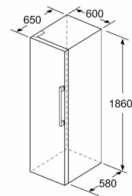

Serie | 4, Freistehender Kühlschrank, 186 x 60 cm, inox-look KSV36VLDP

	a	b	c	d	e	f
KSW36, GSD36	187					
KSV36, KSF36, GSN36, GSV36	186					
KSV33, GSN33, GSV33	176	60	65	58	60	119.5
KSV29, GSN29, GSV29	161					
GSV24	146					
GSN51	161					
GSN54	176	70	78	70	70	142
GSN58	191					

Maße in cm

Maße in mm