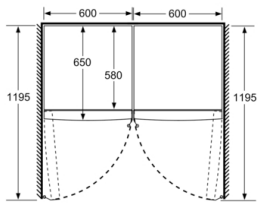

Serie | 4, Freistehender Kühlschrank, 186 x 60 cm, inox-look KSV36VLDP

	a	b	c	d	e	f
KSW36, GSD36	187					
KSV36, KSF36, GSN36, GSV36	186					
KSV33, GSN33, GSV33	176	60	65	58	60	119.5
KSV29, GSN29, GSV29	161					
GSV24	146					
GSN51	161					
GSN54	176	70	78	70	70	142
GSN58	191					

Maße in cm

Maße in mm

Maße in mm