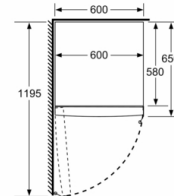

Serie | 4, Freistehender Kühlschrank, 186 x 60 cm, inox-look KSV36VLDP

	a	b	c	d	e	f
KSW36, GSD36	187					
KSV36, KSF36, GSN36, GSV36	186					
KSV33, GSN33, GSV33	176	60	65	58	60	119.5
KSV29, GSN29, GSV29	161					
GSV24	146					
GSN51	161					
GSN54	176	70	78	70	70	142
GSN58	191					

Maße in cm

Maße in mm