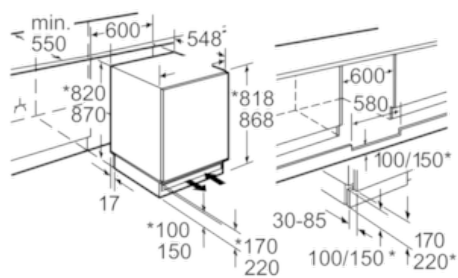

Gefrierteil

- ****-Gefrierfach: 15 l Nutzinhalt
- Gefriervermögen: 2 kg in 24 Std.
- Lagerzeit bei Störung: 10 Std.
- Pizza-gerechtes Gefrierfach

Komfort und Sicherheit

- Vollautomatische Abtauung im Kühlraum
- Be- und Entlüftung im Sockelbereich, kein Ausschnitt in der Arbeitsplatte erforderlich
- Höhenverstellbare Füße, hintere Füße von vorne einstellbar

Technische Informationen

- Türanschlag rechts, wechselbar
- Gerätemaße (H x B x T): 82,0 cm x 59,8 cm x 54,8 cm
- Nischenmaße (H x B x T): 82,0 cm x 60,0 cm x 55,0 cm
- Anschlusswert: 90 W

N 50
KU226A2 UNTERBAU-KÜHLAUTOMAT
K4336X8

Maßzeichnungen

* variabler Sockel/
Unterbauhöhe

Platz für elektrischen Anschluß seitlich
rechts oder links neben dem Gerät.
Be- und Entlüftung im Sockel.

Maße in mm