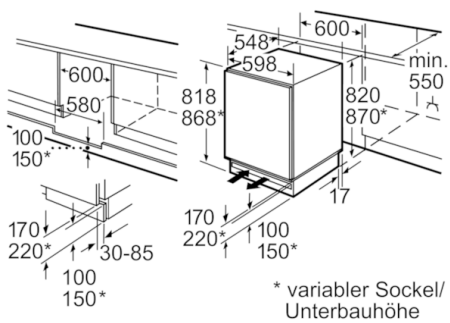

Komfort und Sicherheit

- Drehwähler für Temperaturregelung
- LED Beleuchtung
- Be- und Entlüftung im Sockelbereich, kein Ausschnitt in der Arbeitsplatte erforderlich

Kühlteil

- Kühlraum: 137 l Nutzinhalt
- 3 Abstellflächen aus Sicherheitsglas, davon 2 höhenverstellbar, eine 2-fach ausziehbare Abstellfläche über Gemüseablage
- 3 durchgehende Türabsteller
- davon 1 Flaschenhalter mit extra tiefen Türabsteller
- Große Auszugschale
- 2 MultiBoxen -Transparente Schubladen mit Wellenboden, ideal zur Lagerung von Obst und Gemüse.

Technische Informationen

- Türanschlag rechts, wechselbar
- Gerätemaße (H x B x T): 82,0 cm x 59,8 cm x 54,8 cm
- Nischenmaße (H x B x T): 82,0 cm x 60,0 cm x 55,0 cm
- Höhenverstellbare Füße vorne
- Klimaklasse: SN-ST
- Anschlusswert: 90 W
- 220 - 240 V

Zubehör

- 1 x Eierablage

Serie | 6, 82 x 60 cm
KUR15A60

Platz für elektrischen Anschluß seitlich rechts
 oder links neben dem Gerät.
 Be- und Entlüftung im Sockel.

Maße in mm

Maße in mm
 Empfehlung Spaltmaße für Flachscharnier