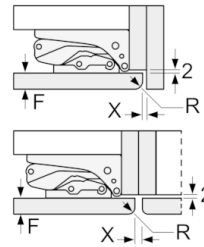

Technische Informationen

- Türanschlag rechts, wechselbar
- Gerätemaße (H x B x T): 82,0 cm x 59,8 cm x 54,8 cm
- Nischenmaße (H x B x T): 82,0 cm x 60,0 cm x 55,0 cm
- Höhenverstellbare Füße vorne
- Klimaklasse: SN-ST
- Anschlusswert: 90 W
- 220 - 240 V

Zubehör

- 1 x Eierablage

Serie | 6, 82 x 60 cm
KUR15A60

Platz für elektrischen Anschluß seitlich rechts
 oder links neben dem Gerät.
 Be- und Entlüftung im Sockel.

Maße in mm

Maße in mm
 Empfehlung Spaltmaße für Flachscharnier

F	R	X
16-19	0-3	2,5
20	0-1	3
	2-3	2,5
21	0-1	3
	2-3	2,5
22	0	4
	1	3,5
	2-3	3

Die in der Tabelle empfohlenen Spaltmasse
 sind einzuhalten, um eine kollisionsfreie
 Öffnung der Gerätetüre zu gewährleisten
 und Beschädigungen am Küchenmöbel
 zu vermeiden.