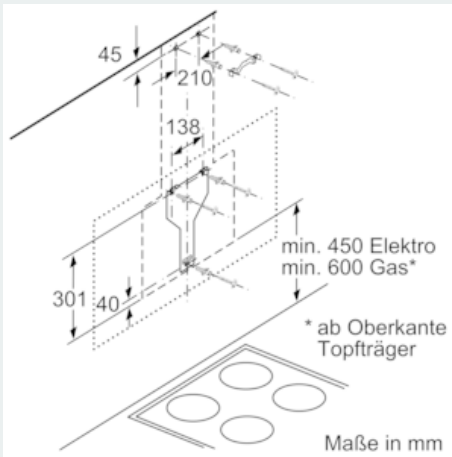

Ausstattung

Technische Daten

Bauart : Kaminesse
 Approbationszertifikate : CE, EAC-Eurasian, VDE
 Länge Anschlusskabel (cm) : 130
 Höhe des Gerätes ohne Kamin (mm) : 323
 Mindestabstand zur Kochstelle Elektro : 450
 Mindestabstand zur Kochstelle Gas : 600
 Nettogewicht (kg) : 20,244
 Steuerung : elektronisch
 Max. Gebläseleistung-Abluftbetrieb (m³/h) : 416
 Gebläseleistung bei Intensivstufe-Umluftbetrieb : 615.0
 Max. Gebläseleistung-Umluftbetrieb (m³/h) : 409
 Gebläseleistung bei Intensivstufe-Abluftbetrieb (m³/h) : 700
 Anzahl der Lampen (Stck) : 2
 Schallleistung (dB(A) re 1 pW) : 58
 Durchmesser des Abluftstutzens (mm) : 120 / 150
 Material des Fettfilters : Aluminium
 EAN-Nummer : 4242003760994
 Anschlusswert (W) : 263
 Absicherung (A) : 10
 Spannung (V) : 220-240
 Frequenz (Hz) : 50; 60
 Steckerart : Schuko-/Gardy.m.Erdung
 Art der Installation : Wandmontage

Maße

- Für Wandmontage über Kochstellen
- Abluftstutzen Ø 150 mm (Ø 120 mm beiliegend)
- Gerätemaße Abluft (HxBxT): 928-1198 x 790 x 499 mm
- Gerätemaße Umluft ohne Kamin (HxBxT): 370 x 790 x 499 mm

- Gerätemaße Umluft mit Kamin (HxBxT): 988-1258 x 790 x 499 mm
-
- mit Rückstauklappe
- Gesamtanschlusswert: 263 W
- Gerätemaße Umluft mit CleanAir Plus Umluft Set (HxBxT):
- 1118 x 790 x 499 mm - Montage auf Außenkanal
- 1188-1458 x 790 x 499 mm - Montage auf Innenkanal

Technische Informationen

* Gemäß EU-Regulierung Nr. 65/2014

iQ300, Wandesse, 80 cm, Klarglas
schwarz bedruckt
LC87KHM60

Maßzeichnungen

Gerät im Umluftbetrieb
ohne Kanal
Umluftset erforderlich

Maße in mm

(1) Position
für Steckdose