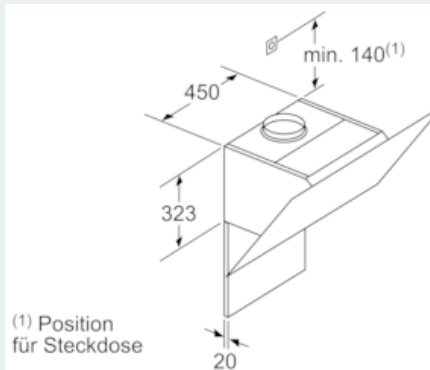

Maße

- Für Wandmontage über Kochstellen
- Abluftstutzen Ø 150 mm (Ø 120 mm beiliegend)
- Gerätemaße Abluft (HxBxT): 928-1198 x 790 x 499 mm
- Gerätemaße Umluft ohne Kamin (HxBxT): 370 x 790 x 499 mm

- Gerätemaße Umluft mit Kamin (HxBxT): 988-1258 x 790 x 499 mm
-
- mit Rückstauklappe
- Gesamtanschlusswert: 263 W
- Gerätemaße Umluft mit CleanAir Plus Umluft Set (HxBxT):
- 1118 x 790 x 499 mm - Montage auf Außenkanal
- 1188-1458 x 790 x 499 mm - Montage auf Innenkanal

Technische Informationen

* Gemäß EU-Regulierung Nr. 65/2014

iQ300, Wandesse, 80 cm, Klarglas
schwarz bedruckt
LC87KHM60

Maßzeichnungen

Gerät im Umluftbetrieb
ohne Kanal
Umluftset erforderlich

Maße in mm

(1) Position
für Steckdose