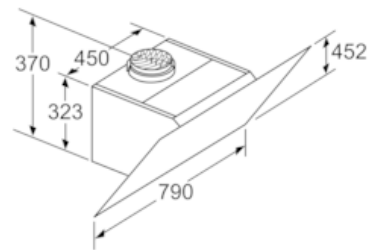

Maße

- Für Wandmontage über Kochstellen
- Abluftstutzen Ø 150 mm (Ø 120 mm beiliegend)
- Gerätemaße Abluft (HxBxT): 928-1198 x 790 x 499 mm
- Gerätemaße Umluft ohne Kamin (HxBxT): 370 x 790 x 499 mm

- Gerätemaße Umluft mit Kamin (HxBxT): 988-1258 x 790 x 499 mm
-
- mit Rückstauklappe
- Gesamtanschlusswert: 263 W
- Gerätemaße Umluft mit CleanAir Plus Umluft Set (HxBxT):
- 1118 x 790 x 499 mm - Montage auf Außenkanal
- 1188-1458 x 790 x 499 mm - Montage auf Innenkanal

Technische Informationen

* Gemäß EU-Regulierung Nr. 65/2014

iQ300, Wandesse, 80 cm, Klarglas
schwarz bedruckt
LC87KHM60

Maßzeichnungen

Gerät im Umluftbetrieb
ohne Kanal
Umluftset erforderlich

Maße in mm

(1) Position
für Steckdose