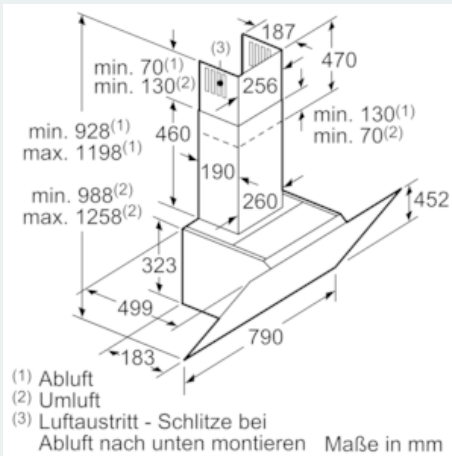

Ausstattung

Technische Daten

Bauart : Kaminesse
 Approbationszertifikate : CE, EAC-Eurasian, VDE
 Länge Anschlusskabel (cm) : 130
 Höhe des Gerätes ohne Kamin (mm) : 323
 Mindestabstand zur Kochstelle Elektro : 450
 Mindestabstand zur Kochstelle Gas : 600
 Nettogewicht (kg) : 20,244
 Steuerung : elektronisch
 Max. Gebläseleistung-Abluftbetrieb (m³/h) : 416
 Gebläseleistung bei Intensivstufe-Umluftbetrieb : 615.0
 Max. Gebläseleistung-Umluftbetrieb (m³/h) : 409
 Gebläseleistung bei Intensivstufe-Abluftbetrieb (m³/h) : 700
 Anzahl der Lampen (Stck) : 2
 Schallleistung (dB(A) re 1 pW) : 58
 Durchmesser des Abluftstutzens (mm) : 120 / 150
 Material des Fettfilters : Aluminium
 EAN-Nummer : 4242003760994
 Anschlusswert (W) : 263
 Absicherung (A) : 10
 Spannung (V) : 220-240
 Frequenz (Hz) : 50; 60
 Steckerart : Schuko-/Gardy.m.Erdung
 Art der Installation : Wandmontage

Maße

- Für Wandmontage über Kochstellen
- Abluftstutzen Ø 150 mm (Ø 120 mm beiliegend)
- Gerätemaße Abluft (HxBxT): 928-1198 x 790 x 499 mm
- Gerätemaße Umluft ohne Kamin (HxBxT): 370 x 790 x 499 mm

- Gerätemaße Umluft mit Kamin (HxBxT): 988-1258 x 790 x 499 mm
-
- mit Rückstauklappe
- Gesamtanschlusswert: 263 W
- Gerätemaße Umluft mit CleanAir Plus Umluft Set (HxBxT):
- 1118 x 790 x 499 mm - Montage auf Außenkanal
- 1188-1458 x 790 x 499 mm - Montage auf Innenkanal

Technische Informationen

* Gemäß EU-Regulierung Nr. 65/2014

iQ300, Wandesse, 80 cm, Klarglas
schwarz bedruckt
LC87KHM60

Maßzeichnungen

Gerät im Umluftbetrieb
ohne Kanal
Umluftset erforderlich

Maße in mm

(1) Position
für Steckdose

Maximale Stärke der
Rückwand beachten.

Maße in mm