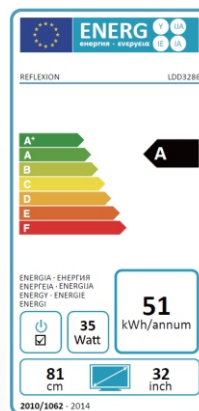

32" LED-TV - 5 in 1 - Gerät

mit integriertem DVD-PLAYER, DVB-S2, DVB-C, DVB-T2 HD & Analog Kabel

DVB-T2
mit HD
(H.265 HEVC)

Leistungsübersicht

32" (81 cm) LED-Fernsehgerät mit

- DVD-Player, DVB-S2, DVB-C und DVB-T2 HD
- HD ready Auflösung (1366 x 768), Kontrast 4.000:1, Bildformat 16:9
- Reaktionszeit: 5 ms, 16,7 Mio. Farben, Beleuchtung 200 cd/m²
- Betrachtungswinkel 178°/178° (H / V) Videotext 1.000 Seiten
- OSD mehrsprachig, Bildwiederholungsrate 50~60 Hz, 3 HDMI-Anschlüsse
- USB / SCART / VGA / PC Audio in / YPBPR / AV / COAXIAL Ausgang / CI+ / Kopfhörerausgang
- Wiedergabe von DVD, CD, MPEG-1/2/4, BMP, JPG, MP3 und WMA
- Zubehör: Fernbedienung (inkl. Batterien), 230V Netzteil & 12V-Adapter
- Analog-Kabel-Tuner, Hotel Mode, EPG (elektronischer Programmführer), 12/230 Volt

VPE 1

EAN 4260035675246

ALLGEMEINE SPEZIFIKATIONEN

Art des Displays	LCD/TFT mit LED-Beleuchtung
Bildschirmgröße / Bildseitenverhältnis	32 Zoll / 16:9
Auflösung	1366 x 768 (HD ready)
Helligkeit / Kontrastverhältnis	200 cd/m ² / 4.000:1
Reaktionszeit / Bildwiederholungsrate	5 ms / 50~60 Hz
Farben	16.7 Mio. Farben
Betrachtungswinkel	178° (horizontal) / 178° (vertikal)

TV FUNKTION

Video Farbsystem / TV Standard	PAL/SECAM / BG, DK, I, L/L'
CATV (optional)	S1~S41 Kanal, Hyper Band
Kanäle (ATV / DVB-T /-C/-S/S2)	100 / 1000 (T+C) / 5000 (S/S2)
Videotext (ATV / DTV)	1000 / 1000 Seiten

ANSCHLÜSSE / TECHNISCHE DATEN

USB / HDMI / SCART / VGA / CI+ Slot	1 / 3 / 1 / 1 / 1
PC AUDIO IN / COAXIAL Ausgang	1 / 1
YPBPR / AV (jeweils per Adapterkabel)	1 / 1
Kopfhörer Ausgang	1
RF (DVB-T2 HD /-T/-C) / DVB-S2/S-Eingang	1 / 1
OSD Sprache	Deutsch / Englisch / Französisch / usw.
Audio Ausgang	2 x 8 Watt RMS
Spannungsversorgung	DC 12V, 5A
max. Leistungsaufnahme	60 W
Leistungsaufnahme „EIN“ nach EN 62087	35 W
Spitzenluminanzverhältnis in %	<75 %
Leistungsaufnahme Standby	0,4 W
Quecksilbergehalt in mg / Blei enthalten	0,0 mg / ja
VESA	200 x 100