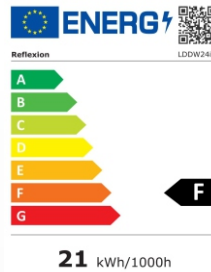

DVB S2 SATELLITE	Bluetooth	DVB S SATELLITE
DVB C CABLE	DVD VIDEO	DVB T2 TERRESTRIAL
LED	PVR	USB UNIVERSAL SERIAL BUS
Full HD 1080	HD TV	HDMI ARC
CI+	EPG elektr. Programmführer	HD + Kompatibel
Kabel Tuner	AC/DC 12V OR 24V	Hotel Mode

Leistungsübersicht

24" (60 cm) Wide-Screen LED-Fernsehgerät mit

- SMART-TV & DVD-Player, DVB-T2 HD, DVB-T, DVB-S2, DVB-S, DVB-C und CI+ Slot
- Full HD-Auflösung (1920 x 1080), Kontrast 3000:1, Bildformat 16:9
- Reaktionszeit: 8,5 ms, 16,7 Mio. Farben, Beleuchtung 200 cd/m²
- Betrachtungswinkel 178°/178° (H / V), Videotext 1000 Seiten
- OSD mehrsprachig, Bildwiederholungsrate 60 Hz, 2x HDMI Anschluss mit ARC
- WLAN / RJ45 / 2x USB / Coax / AV / CI+ Slot / Kopfhörerausgang
- Wiedergabe (über USB) von MPEG-1/2/4, BMP, JPG, MP3, WMA
- Zubehör: Fernbedienung, Netzteil, Standfuß, 12V-Adapter & aktive DVB-T Antenne
- Analog-Kabel-Tuner, Hotel Mode, EPG (elektronischer Programmführer), 12/24/240 Volt

EAN 4260035679336 / VPE 1