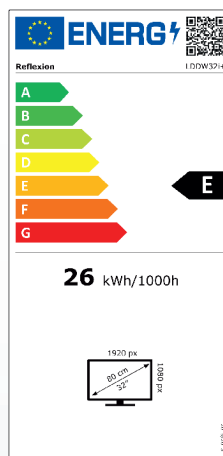

## 32" (80cm) SMART-TV - 6 in 1 - Gerät

mit integriertem SMART-TV, DVD-Player, DVB-T2 HD, DVB-C, DVB-S2 und CI+ Slot und Bluetooth

### Leistungsübersicht

- 32" (80 cm) LED-Fernsehgerät mit
- SMART-TV, DVD-Player, DVB-T2 HD, DVB-C, DVB-S2 und CI+ Slot und Bluetooth
  - Full HD-Auflösung (1920 x 1080), Kontrast 3000:1, Bildformat 16:9
  - Reaktionszeit: 8,5ms, 16,7 Mio. Farben, Beleuchtung 250 cd/m<sup>2</sup>
  - Betrachtungswinkel 178°/178° (H / V), Videotext 1000 Seiten
  - OSD mehrsprachig, Bildwiederholungsrate 60 Hz, 2x HDMI (HDMI 1 ist ARC kompatibel)
  - WLAN / RJ45 / 2x USB (5V / 500mA) / Coaxial / AV / Kopfhörerausgang (3,5mm)
  - Wiedergabe von DVD, CD, CD-R/-RW, DVD-R/+R, DVD-RW/+RW, Mp3, JPEG, VCD
  - Analog-Kabel-Tuner, Hotel Mode, EPG (elektronischer Programmführer), 12/24/240 Volt
  - Zubehör: Fernbedienung, Netzteil, Standfuß, 12V-Adapter & aktive DVB-T Antenne