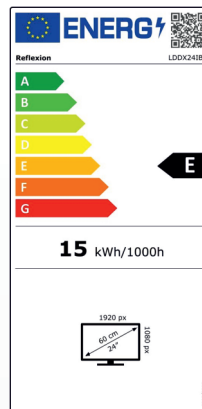

DVB T2 TERRESTRIAL	DVB S2 SATELLITE	DVB C CABLE
HD TV	Full HD 1080	CI+
DVD VIDEO	HDMI ARC	USB UNIVERSAL SERIAL BUS
LED	AC/DC 12V OR 24V	HD + Kompatibel
Bluetooth	Widescreen	Kabel Tuner
		EPG elektr. Programmführer

Leistungsübersicht

- Full HD-Auflösung (1920 x 1080), Kontrast 3000:1, Bildformat 16:9
- Reaktionszeit: 8,5 ms, 16,7 Mio. Farben, Beleuchtung 220 cd/m²
- Betrachtungswinkel 178°/178° (H / V), Videotext 1000 Seiten, OSD mehrsprachig
- Anschlüsse: DC IN (12V/24V), OPTISCH (out), RJ45, MINI AV-EINGANG, Kopfhörer TV1 (Satellit / DVB-S2), TV2 (DVB-C/ DVB-T2), 3x HDMI (HDMI 2 ist ARC-kompatibel) 2x USB (5V / 500mA), CI+Steckplatz
- Zubehör: Fernbedienung (inkl. Batterien), Netzteil (AC: 230V), Autoadapter (DC: 12V) Aktive DVB-T-Zimmerantenne (5V), VESA Schrauben, Bedienungsanleitung
- Gewicht Gerät: 3,50 kg / Gewicht komplett: 4,75 kg / VESA Standard: 100 x 100
- Abmessungen ohne Standfuß (B / T / H) 542 x 45 x 319 mm / mit Fuß: 542 x 110 x 349 mm

EAN 4260664981084 / VPE 1