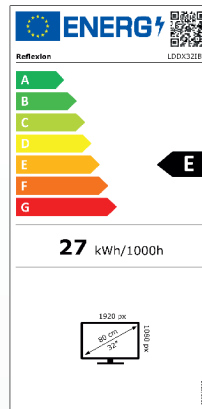

## Leistungsübersicht

- Full HD-Auflösung (1920 x 1080), Kontrast 3000:1, Bildformat 16:9
- Reaktionszeit: 8,5 ms, 16,7 Mio. Farben, Beleuchtung 220 cd/m<sup>2</sup>
- Betrachtungswinkel 178°/178° (H / V), Videotext 1000 Seiten, OSD mehrsprachig
- Anschlüsse: DC IN (12V/24V), OPTISCH (out), RJ45, MINI AV-EINGANG, Kopfhörer TV1 (Satellit / DVB-S2), TV2 (DVB-C/ DVB-T2), 3x HDMI (HDMI 2 ist ARC-kompatibel) 2x USB (5V / 500mA), CI+Steckplatz
- Zubehör: Fernbedienung (inkl. Batterien), Netzteil (AC: 230V), Autoadapter (DC: 12V) Aktive DVB-T-Zimmerantenne (5V), VESA Schrauben, Bedienungsanleitung
- Gewicht Gerät: 6,30 kg / Gewicht komplett: 6,80 kg / VESA Standard: 100 x 100
- Abmessungen ohne Standfuß (B / T / H): 723 x 45 x 420 mm / mit Fuß: 723 x 170 x 458 mm