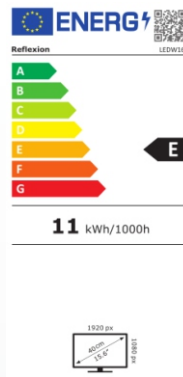

16" LED-TV - 4 in 1 - Gerät mit integriertem DVB-S2, DVB-C, DVB-T2 HD & Analog Kabel

DVB-T2
mit HD
(H.265 HEVC)

Leistungsübersicht

16" (40 cm) LED-Fernsehgerät mit

- DVB-S2, DVB-C und DVB-T2 HD
- Full HD Auflösung (1920 x 1080), Kontrast 3.000:1, Bildformat 16:9
- Reaktionszeit: 8 ms, 0,26 Mio. Farben, Beleuchtung 200 cd/m²
- Betrachtungswinkel 178°/178° (H / V), Videotext 1.000 Seiten
- OSD mehrsprachig, Bildwiederholungsrate 50/60 Hz, HDMI-Anschluss
- USB / SCART / VGA / PC Audio in / YPBPR / AV / COAXIAL Ausgang / CI+ / Kopfhörerausgang
- Wiedergabe via USB von MPEG-1/2/4, BMP, JPG, PNG, MP3, WMA und AAC
- Zubehör: Fernbedienung, Netzteil, Standfuß, 12/24V-Adapter und aktive DVB-T Antenne
- Analog-Kabel-Tuner, Hotel Mode, EPG (elektronischer Programmführer), 12/24/230 Volt

VPE 1

EAN 4260035678513

ALLGEMEINE SPEZIFIKATIONEN

Art des Displays	LED-Display
Bildschirmgröße / Bildseitenverhältnis	15.6 Zoll / 16:9
Auflösung	1920 x 1080 Full HD
Helligkeit / Kontrastverhältnis	200 cd/m ² / 3.000:1
Reaktionszeit / Bildwiederholungsrate	8 ms / 50/60 Hz
Farben	0,26 Mio. Farben
Betrachtungswinkel	178° (horizontal) / 178° (vertikal)

TV FUNKTION

Video Farbsystem / TV Standard	PAL/SECAM / BG, DK, I, L/L'
CATV (optional)	S1~S41 Kanal, Hyper Band
Kanäle (ATV / DVB-T /-C/-S/S2)	100 / 1000 (T+C) / 5000 (S/S2)
Videotext (ATV / DTV)	1000 / 1000 Seiten

ANSCHLÜSSE / TECHNISCHE DATEN

USB / HDMI / SCART / VGA / CI+ Slot	2 / 1 / 1 / 1 / 1
PC AUDIO IN / COAXIAL Ausgang	1 / 1
YPBPR / AV (jeweils per Adapterkabel)	1 / 1
Kopfhörer Ausgang	1
TV1(DVB-S2) / TV2 (DVB-T/-C)	1 / 1
OSD Sprache	Deutsch / Englisch / Französisch / usw.
Audio Ausgang	2 x 3 Watt RMS
Spannungsversorgung	DC 12V, 3A / 24V, 1,5A
max. Leistungsaufnahme	36 W
Leistungsaufnahme „EIN“ nach EN 62087	12 W
Spitzenluminanzverhältnis in %	<75 %
Leistungsaufnahme Standby	< 0,5 W
Quecksilbergehalt in mg / Blei enthalten	0,0 mg / ja
VESA	75 x 75