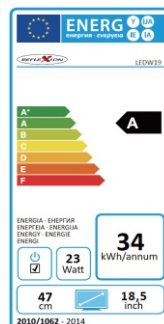

19" LED-TV - 4 in 1 - Gerät mit DVB-S2, DVB-C, DVB-T2 HD & Analog Kabel

Leistungsübersicht

18.5" (47 cm) LED-Fernsehgerät mit

- DVB-S2, DVB-C und DVB-T2 HD
- HD Ready-Auflösung (1366 x 768), Kontrast 1000:1, Bildformat 16:9
- Reaktionszeit: 5 ms, 16,7 Mio. Farben, Beleuchtung 200 cd/m²
- Betrachtungswinkel 176°/176° (H / V), Videotext 1.000 Seiten
- OSD mehrsprachig, Bildwiederholungsrate 50/60 Hz, HDMI-Anschluss
- USB / SCART / VGA / PC Audio in / YPBPR / AV / COAXIAL Ausgang / CI+ / Kopfhörerausgang
- Wiedergabe via USB MPEG-1/2/4, BMP, JPG, PNG, MP3, WMA und AAC
- Zubehör: Fernbedienung (inkl. Batterien), Netzteil, 12V-Adapter und DVB-T Antenne
- Analog-Kabel-Tuner, Hotel Mode, EPG (elektronischer Programmführer), 12/230 Volt

VPE 1

EAN 4260035676229

ALLGEMEINE SPEZIFIKATIONEN

Art des Displays	LED Display (Pixel Class 1)
Bildschirmgröße / Bildseitenverhältnis	18.5 Zoll / 16:9
Auflösung	1366 x 768 (HD ready)
Helligkeit / Kontrastverhältnis	200 cd/m ² / 1000:1
Reaktionszeit / Bildwiederholungsrate	5 ms / 50/60 Hz
Farben	16.7 Mio. Farben
Betrachtungswinkel	176° (horizontal) / 176° (vertikal)

TV FUNKTION

Video Farbsystem / TV Standard	PAL/SECAM / BG, DK, I, L/L'
CATV (optional)	S1~S41 Kanal, Hyper Band
Kanäle (ATV / DVB-T /-C/-S/S2)	100 / 1000 (T+C) / 5000 (S/S2)
Videotext (ATV / DTV)	1000 / 1000 Seiten

ANSCHLÜSSE / TECHNISCHE DATEN

USB / HDMI / SCART / VGA / CI+ Slot	1 / 1 / 1 / 1 / 1
PC AUDIO IN / COAXIAL Ausgang	1 / 1
YPBPR / AV (jeweils per Adapterkabel)	1 / 1
Kopfhörer Ausgang	1
RF (DVB-T/-C) / DVB-S Antennen Eingang	1 / 1
OSD Sprache	Deutsch / Englisch / Französisch / usw.
Audio Ausgang	2 x 3 Watt RMS
Spannungsversorgung	DC 12V, 3A
max. Leistungsaufnahme	36 W
Leistungsaufnahme „EIN“ nach EN 62087	26 W
Spitzenluminanzverhältnis in %	<75 %
Leistungsaufnahme Standby	0,5 W
Quecksilbergehalt in mg / Blei enthalten	0,0 mg / ja
VESA	100 x 100