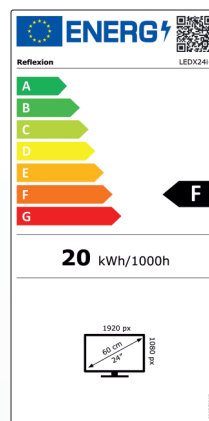

## 24" (60cm) LED Smart-TV - 5 in 1- Gerät

mit integriertem SMART-TV, DVB-T2HD, DVB-C, DVB-S2, CI+ Slot & Bluetooth

- Standfuss optional erhältlich -

<b>DVB T2</b> TERRESTRIAL	<b>DVB C</b> CABLE	<b>DVB S2</b> SATELLITE
<b>LED</b>	<b>PVR</b> REC	<b>USB</b> UNIVERSAL SERIAL BUS
<b>Full HD</b> 1080	<b>HD</b> TV	<b>HDMI</b> ARC
<b>CI+</b>	<b>EPG</b> elektr. Programmführer	<b>HD +</b> Kompatibel
Kabel Tuner	<b>AC/DC</b> 12V OR 24V	Hotel Mode

### Leistungsübersicht

24" (60 cm) Wide-Screen LED Smart-TV Fernsehgerät

- Full HD-Auflösung (1920 x 1080), Kontrast 4000:1, Bildformat 16:9
- Reaktionszeit: 5 ms, 16,7 Mio. Farben, Beleuchtung 200 cd/m<sup>2</sup>
- Betrachtungswinkel 178°/178° (H / V), Videotext 1000 Seiten, OSD mehrsprachig
- Anschlüsse: DC IN (12V / 24V), Rj45, CVB-S Out, L/R Line Out, DVB-S2, DVB-T2 / C  
2x HDMI (HDMI 1 ist ARC kompatibel), 2x USB (5V / 500mA), CI+Slot  
Kopfhörer-Anschluss (3,5mm), Mini AV (3,5mm), Coaxial Out (Digitaler Audio-Ausgang)
- Zubehör: Fernbedienung (inkl. 2x AAA Batterien), Netzteil (AC: 230V)  
DC 12V Autokabel, Bedienungsanleitung
- Vesa Standard: 100 x 100, Gewicht Gerät: 2,95 kg
- Gerätemaße (L/T/H): 541 x 48 x 324 mm / Maße mit Fuß: 541 x 125 x 346 mm (optional)