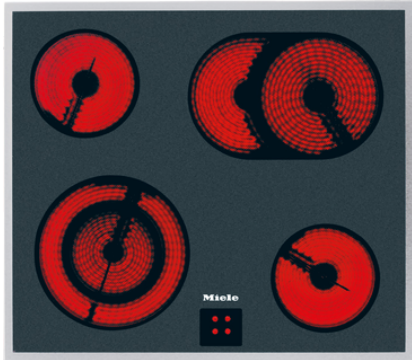

**Miele**

Mein Prospekt

KM 6003 LPT

Herdgesteuertes Elektrokochfeld mit 1 Koch-/Bräterzone und 1 Vario-Kochzone für flexibelste Nutzungen.

- Ansprechendes Design - 574 mm breit mit umlaufendem Rahmen
- Besonders flexibel - 4 Kochzonen inkl. 1 Bräter- und 1 Vario-Zone
- Sicher - Restwärmeanzeige für jede Kochzone

EAN : 4002514359533 / Materialnummer : 07077470

<b>Beheizungsart</b>	
Beheizungsart	Elektro
<b>Bauform</b>	
Kombiniert mit Herd	•
<b>Design</b>	
Elegante Glaskeramikoberfläche	•
Farbe der Glaskeramik	Schwarz
Bedruckungsdesign	LightPrint
Edelstahlrahmen	•
Aufliegender Einbau	•
<b>Kochzonenausstattung</b>	
Anzahl der Kochzonen	4
<b>Kochzone</b>	
Position	vorne links
Art	Vario-Kochzone
Größe in mm	Ø 120 / Ø 210
Max. Leistung in W	750/2200
Position	hinten links
Art	Einkreis-Kochzone
Größe in mm	Ø 145
Max. Leistung in W	1200
Position	hinten rechts
Art	Koch-/Bräterzone
Größe in mm	Ø 170 / 170x265
Max. Leistung in W	1500/2400
Position	vorne rechts
Art	Einkreis-Kochzone
Größe in mm	Ø 145
Max. Leistung in W	1200
<b>Bedienkomfort</b>	
Bedienung über Knebel	•
Anzeigefarbe	Rot
Kochzonenerweiterung	•
<b>Effizienz und Nachhaltigkeit</b>	
Restwärmenutzung	•
<b>Pflegekomfort</b>	
Leicht zu reinigende Glaskeramik	•
<b>Sicherheit</b>	
Restwärmeanzeige	•

KM 6003 LPT

Herdgesteuertes Elektrokochfeld

mit 1 Koch-/Bräterzone und 1 Vario-Kochzone für flexibelste Nutzungen.

<b>Technische Daten</b>	
Abmessungen in mm (Breite)	574
Abmessungen in mm (Höhe)	40
Abmessungen in mm (Tiefe)	514
Ausschnittmaße in mm (Breite) bei aufliegendem Einbau	560
Ausschnittmaße in mm (Tiefe) bei aufliegendem Einbau	500
Gewicht in kg	8
Gesamtanschlusswert in kW	7,000-7,600
Spannung in V	230-240
Frequenz in Hz	50-60
<b>Mitgeliefertes Zubehör</b>	
Glasschaber	•
Anschlusskabel	•