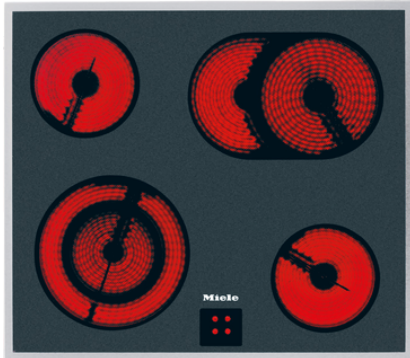

**Miele**

Mein Prospekt

KM 6003 LPT

Herdgesteuertes Elektrokochfeld mit 1 Koch-/Bräterzone und 1 Vario-Kochzone für flexibelste Nutzungen.

- Ansprechendes Design - 574 mm breit mit umlaufendem Rahmen
- Besonders flexibel - 4 Kochzonen inkl. 1 Bräter- und 1 Vario-Zone
- Sicher - Restwärmeanzeige für jede Kochzone

EAN : 4002514359533 / Materialnummer : 07077470

<b>Beheizungsart</b>	
Beheizungsart	Elektro
<b>Bauform</b>	
Kombiniert mit Herd	•
<b>Design</b>	
Elegante Glaskeramikoberfläche	•
Farbe der Glaskeramik	Schwarz
Bedruckungsdesign	LightPrint
Edelstahlrahmen	•
Aufliegender Einbau	•
<b>Kochzonenausstattung</b>	
Anzahl der Kochzonen	4
<b>Kochzone</b>	
Position	vorne links
Art	Vario-Kochzone
Größe in mm	Ø 120 / Ø 210
Max. Leistung in W	750/2200
Position	hinten links
Art	Einkreis-Kochzone
Größe in mm	Ø 145
Max. Leistung in W	1200
Position	hinten rechts
Art	Koch-/Bräterzone
Größe in mm	Ø 170 / 170x265
Max. Leistung in W	1500/2400
Position	vorne rechts
Art	Einkreis-Kochzone
Größe in mm	Ø 145
Max. Leistung in W	1200
<b>Bedienkomfort</b>	
Bedienung über Knebel	•
Anzeigefarbe	Rot
Kochzonenerweiterung	•
<b>Effizienz und Nachhaltigkeit</b>	
Restwärmenutzung	•
<b>Pflegekomfort</b>	
Leicht zu reinigende Glaskeramik	•
<b>Sicherheit</b>	
Restwärmeanzeige	•

KM 6003 LPT

Herdgesteuertes Elektrokochfeld

mit 1 Koch-/Bräterzone und 1 Vario-Kochzone für flexibelste Nutzungen.

<b>Technische Daten</b>	
Abmessungen in mm (Breite)	574
Abmessungen in mm (Höhe)	40
Abmessungen in mm (Tiefe)	514
Ausschnittmaße in mm (Breite) bei aufliegendem Einbau	560
Ausschnittmaße in mm (Tiefe) bei aufliegendem Einbau	500
Gewicht in kg	8
Gesamtanschlusswert in kW	7,000-7,600
Spannung in V	230-240
Frequenz in Hz	50-60
<b>Mitgeliefertes Zubehör</b>	
Glasschaber	•
Anschlusskabel	•