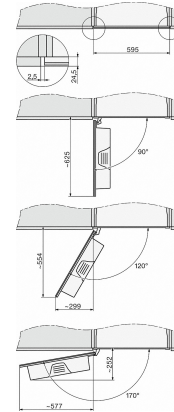

CVA 7440

Einbau-Kaffeefullautomat

im kombinierbaren Design mit patentiertem CupSensor für höchsten Kaffeegenuss.

CVA7000 (Seitenansicht)

CVA7000 (Draufsicht)

CVA7000 (Einbauskizze)

Miele & Cie. KG

Carl-Miele-Straße 29
33332 Gütersloh
miele.de
info@miele.de
Zentrale 05241 89-0