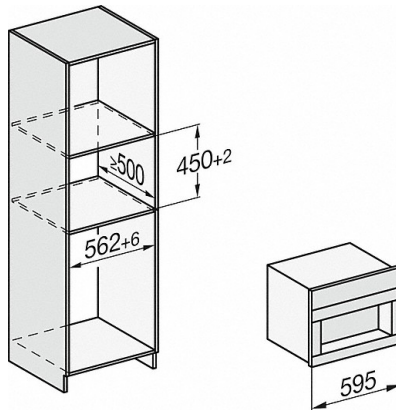

CVA 7440

Einbau-Kaffeefullautomat

im kombinierbaren Design mit patentiertem CupSensor für höchsten Kaffeegenuss.

CVA7000 (Seitenansicht)

CVA7000 (Draufsicht)

CVA7000 (Einbauskizze)

Miele & Cie. KG

Carl-Miele-Straße 29
33332 Gütersloh
miele.de
info@miele.de
Zentrale 05241 89-0