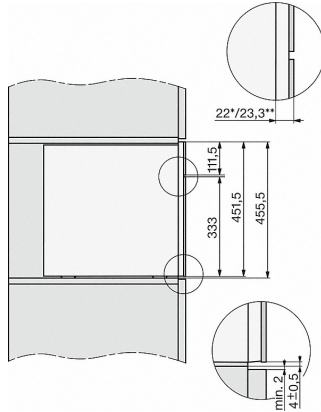

CVA 7440

Einbau-Kaffeefullautomat

im kombinierbaren Design mit patentiertem CupSensor für höchsten Kaffeegenuss.

CVA7000 (Seitenansicht)