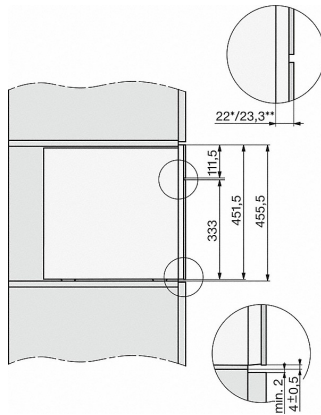

CVA 7440

Einbau-Kaffeefullautomat

im kombinierbaren Design mit patentiertem CupSensor für höchsten Kaffeegenuss.

CVA7000 (Seitenansicht)