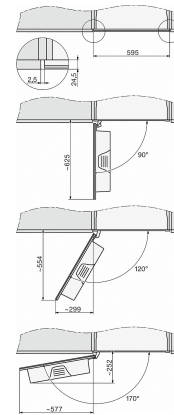

CVA 7440

Einbau-Kaffeefullautomat

im kombinierbaren Design mit patentiertem CupSensor für höchsten Kaffeegenuss.

CVA7000 (Seitenansicht)

CVA7000 (Draufsicht)

CVA7000 (Einbauskitze)

Miele & Cie. KG

Carl-Miele-Straße 29
33332 Gütersloh
miele.de
info@miele.de
Zentrale 05241 89-0