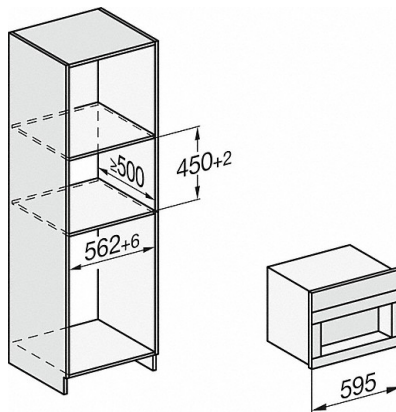

CVA 7440

Einbau-Kaffeefullautomat

im kombinierbaren Design mit patentiertem CupSensor für höchsten Kaffeegenuss.

CVA7000 (Seitenansicht)

CVA7000 (Draufsicht)

CVA7000 (Einbauskitze)

Miele & Cie. KG

Carl-Miele-Straße 29
33332 Gütersloh
miele.de
info@miele.de
Zentrale 05241 89-0