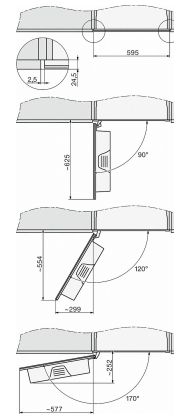

CVA7000 (Draufsicht)