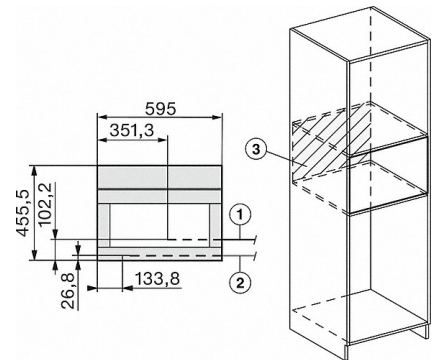

CVA7000 (Installation)

1) Netzanschlussleitung, L=2000 mm
2) Wasserzulaufschlauch, L=1500 mm
3) kein Wasser-/ELT-Anschluss in diesem Bereich