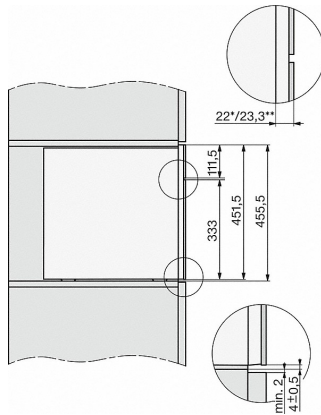

CVA 7445

Einbau-Kaffeefullautomat mit DirectWater
im kombinierbaren Design mit patentiertem CupSensor für höchsten Kaffeegenuss.

CVA7000 (Seitenansicht)