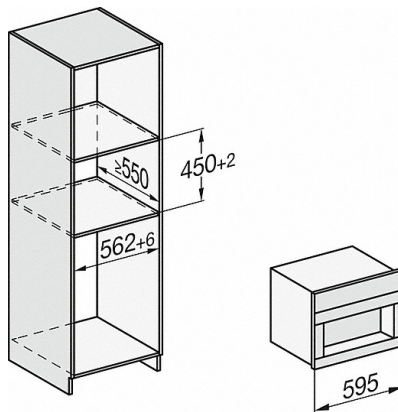

CVA7000 (Einbauskizze)