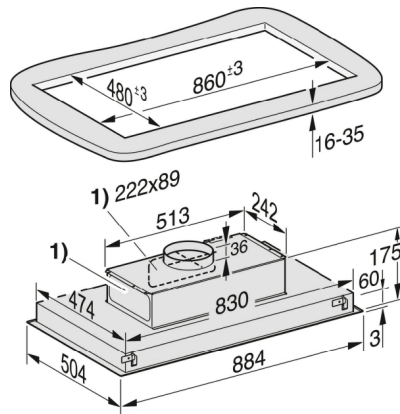

DA 2808 EXTA

Deckengebläse

zur Kombination mit einem externen Gebläse zur Geräuschreduzierung in der Küche.

Technische Daten	
Gesamthaubenhöhe Abluft und Extern in mm	207
Breite des Haubenkörpers in mm	880
Höhe des Haubenkörpers in mm	210
Tiefe des Haubenkörpers in mm	500
Mindestabstand über Elektrokochfeldern in mm	450
Mindestabstand über Gaskochstellen (max. 12,6 kW Gesamtleistung, Brenner ≤ 4,5 kW) in mm	650
Nettogewicht in kg	14,0
Länge der elektrischen Zuleitung in m	1,5
Schutzkontaktstecker	•
Gesamtanschlusswert in kW	0,02
Spannung in V	230
Absicherung in A	10
Frequenz in Hz	50
Phasenanzahl	1
Montagehinweise	
Abluftanschluss oben	•
Abluftanschluss seitlich	•
Abluftanschluss oben, hinten und seitlich	•
Durchmesser des Abluftstutzens in mm	150
Kombination mit WLAN-fähigem Miele Kochfeld	erforderlich

DA 2808 EXTA

Deckengebläse

zur Kombination mit einem externen Gebläse zur Geräuschreduzierung in der Küche.

DA 2808 EXT (Skizze)

1) Abluftanschluss für Flachkanalsystem 222 x 89 mm
alternativ nach hinten und nach links