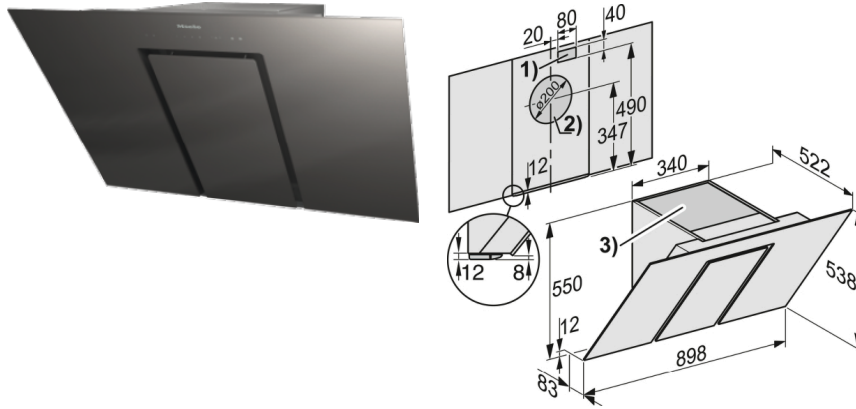

DA 6498 W Pure Grey

Wand-Dunstabzugshaube

mit energiesparender LED-Beleuchtung und Touchbedienung für einfache Bedienung.

Technische Daten	
Gesamthaubenhöhe Abluft und Extern in mm	550
Gesamthaubenhöhe Umluft in mm	550
Breite des Haubenkörpers in mm	899
Höhe des Haubenkörpers in mm	550
Tiefe des Haubenkörpers in mm	530
Mindestabstand über Elektrokochfeldern in mm	450
Mindestabstand über Gaskochstellen (max. 12,6 kW Gesamtleistung, Brenner ≤ 4,5 kW) in mm	650
Nettogewicht in kg	25,0
Länge der elektrischen Zuleitung in m	1,5
Schutzkontaktstecker	•
Festanschluss	•
Gesamtanschlusswert in kW	0,09
Spannung in V	230
Absicherung in A	10
Frequenz in Hz	50
Phasenanzahl	1
Montagehinweise	
Abluftanschluss oben	•
Abluftanschluss oben und hinten	•
Durchmesser des Abluftstutzens in mm	150
Kombination mit WLAN-fähigem Miele Kochfeld	empfehlenswert

DA 6498 W Pure Grey

Wand-Dunstabzugshaube

mit energiesparender LED-Beleuchtung und Touchbedienung für einfache Bedienung.

DA 6498 W (Skizze)

- 1) Durchbruch, wenn der Netzanschluss nicht mit Netzstecker sondern mit Festanschluss erfolgt.
- 2) Durchbruch bei Abluftführung nach hinten.
Abluftanschluss alternativ nach hinten.
- 3) Luftaustritt bei Umluft. Der Abstand zur Decke oder der oberhalb des Gerätes angebrachten Möbel sollte mindestens 300 mm betragen.