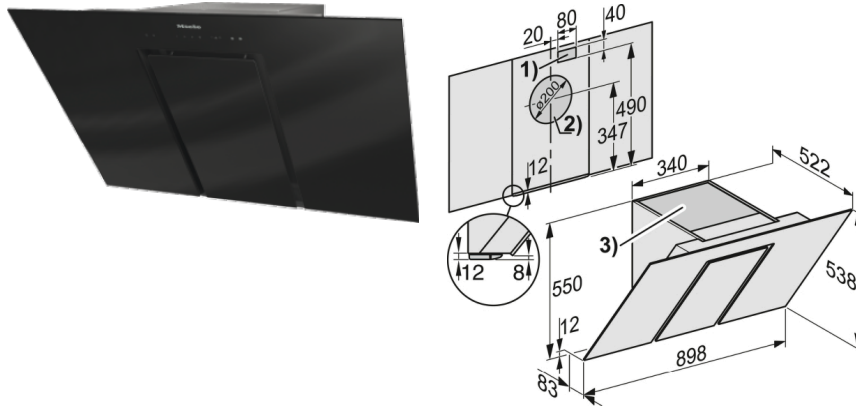

DA 6498 W Pure Black

Wand-Dunstabzugshaube

mit energiesparender LED-Beleuchtung und Touchbedienung für einfache Bedienung.

Technische Daten	
Gesamthaubenhöhe Abluft und Extern in mm	550
Gesamthaubenhöhe Umluft in mm	550
Breite des Haubenkörpers in mm	899
Höhe des Haubenkörpers in mm	550
Tiefe des Haubenkörpers in mm	530
Mindestabstand über Elektrokochfeldern in mm	450
Mindestabstand über Gaskochstellen (max. 12,6 kW Gesamtleistung, Brenner ≤ 4,5 kW) in mm	650
Nettogewicht in kg	25,0
Länge der elektrischen Zuleitung in m	1,5
Schutzkontaktstecker	•
Festanschluss	•
Gesamtanschlusswert in kW	0,09
Spannung in V	230
Absicherung in A	10
Frequenz in Hz	50
Phasenanzahl	1
Montagehinweise	
Abluftanschluss oben	•
Abluftanschluss oben und hinten	•
Durchmesser des Abluftstutzens in mm	150
Kombination mit WLAN-fähigem Miele Kochfeld	empfehlenswert

DA 6498 W Pure Black

Wand-Dunstabzugshaube

mit energiesparender LED-Beleuchtung und Touchbedienung für einfache Bedienung.

DA 6498 W (Skizze)

- 1) Durchbruch, wenn der Netzanschluss nicht mit Netzstecker sondern mit Festanschluss erfolgt.
- 2) Durchbruch bei Abluftführung nach hinten.
Abluftanschluss alternativ nach hinten.
- 3) Luftaustritt bei Umluft. Der Abstand zur Decke oder der oberhalb des Gerätes angebrachten Möbel sollte mindestens 300 mm betragen.