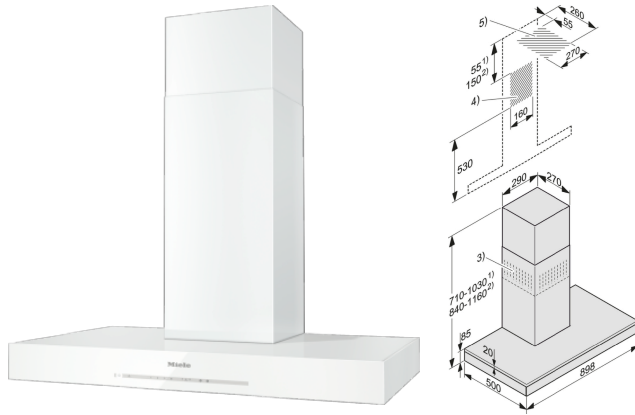

DA 6698 W Puristic Edition 6000

Wand-Dunstabzugshaube

mit energiesparender LED-Beleuchtung und Touchbedienung für einfache Bedienung.

DA 6698 W, CLST (Skizze)

1. Abluft
2. Umluft
3. Umluftaustritt bei Umluft nach oben montiert
4. + 5. Installationsbereich (bei Umluft nur 4)