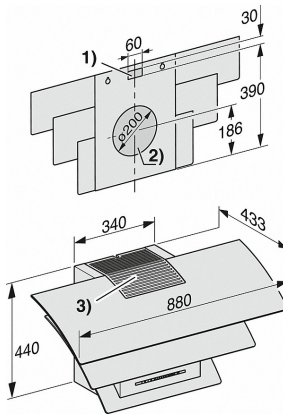

DA 7198 W Triple Grey

Wand-Dunstabzugshaube

mit energiesparender LED-Beleuchtung und Tipptasten für komfortable Bedienung.

Technische Daten	
Gesamthaubenhöhe Abluft und Extern in mm	440
Gesamthaubenhöhe Umluft in mm	440
Breite des Haubenkörpers in mm	880
Höhe des Haubenkörpers in mm	440
Tiefe des Haubenkörpers in mm	433
Mindestabstand über Elektrokochfeldern in mm	450
Mindestabstand über Gaskochstellen (max. 12,6 kW Gesamtleistung, Brenner ≤ 4,5 kW) in mm	650
Nettogewicht in kg	21,0
Länge der elektrischen Zuleitung in m	1,5
Schutzkontaktstecker	•
Festanschluss	•
Gesamtanschlusswert in kW	0,11
Spannung in V	230
Absicherung in A	10
Frequenz in Hz	50
Phasenanzahl	1
Montagehinweise	
Abluftanschluss oben	•
Abluftanschluss oben und hinten	•
Durchmesser des Abluftstutzens in mm	150
Kombination mit WLAN-fähigem Miele Kochfeld	empfehlenswert

DA 7198 W Triple Grey

Wand-Dunstabzugshaube

mit energiesparender LED-Beleuchtung und Tipptasten für komfortable Bedienung.

DA 7198 W - Triple (Skizze)

- 1) Durchbruch, wenn der Netzanschluss nicht mit Netzstecker sondern mit Festanschluss erfolgt.
- 2) Durchbruch bei Abluftführung nach hinten. Abluftanschluss alternativ nach hinten.
- 3) Luftaustritt bei Umluft. Der Abstand zur Decke oder der oberhalb des Gerätes angebrachten Möbel sollte mindestens 300 mm betragen.